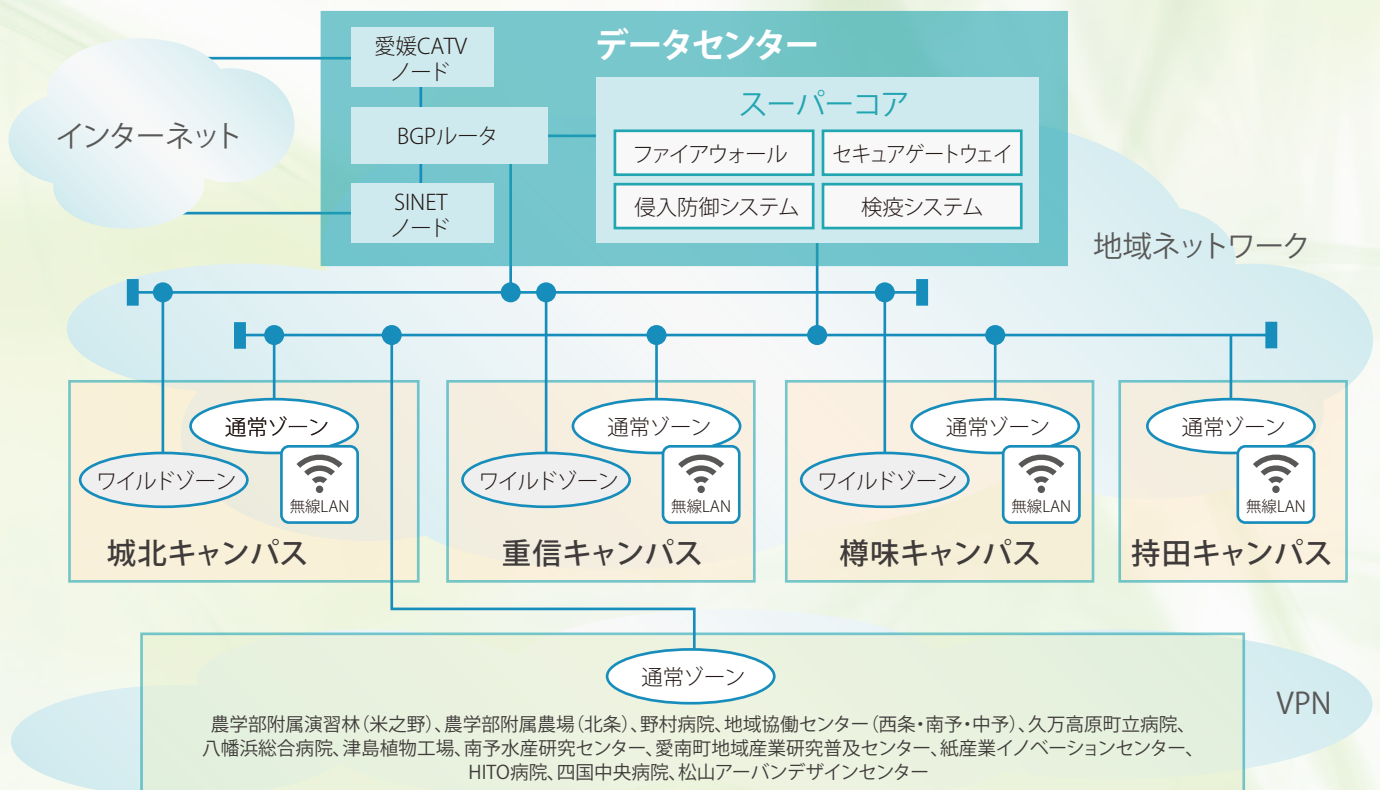

情報基盤ネットワークシステム