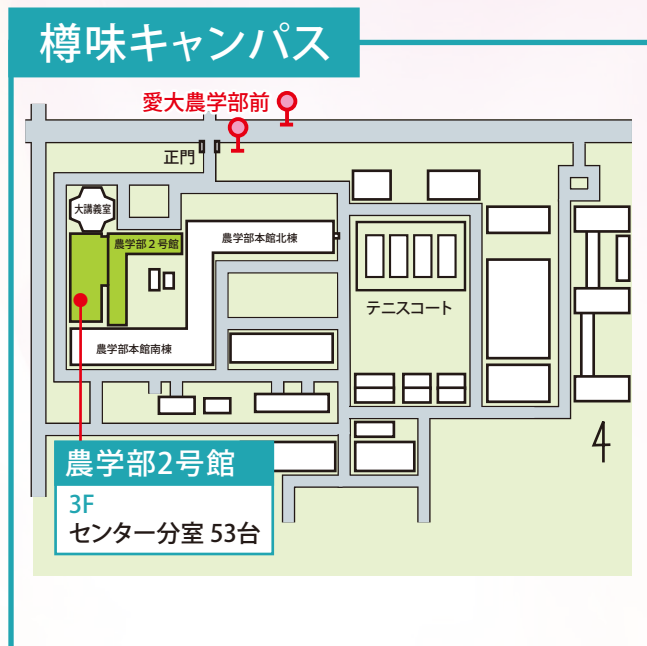

建物内部

教育

研究

共用

業務

管理

放送大学

利用時間

月～金 / 全館(1F～4F) 8:30～17:00

第1演習室(2F) 8:30～21:15

土曜(祝日除く) / 第1演習室(2F) 10:00～17:00

夏季及び冬季休業(月～金) / 第1演習室(2F) 8:30～17:00

パソコン配置図

城北キャンパス

重信キャンパス

樽味キャンパス

演習室利用

総合情報メディアセンターが発行している愛媛大学アカウントで利用できるパソコンの設置場所について各部局の利用時間は、時期や曜日により変更される場合があります。自習室として利用できる時間等の詳細は、各部局で確認ください。