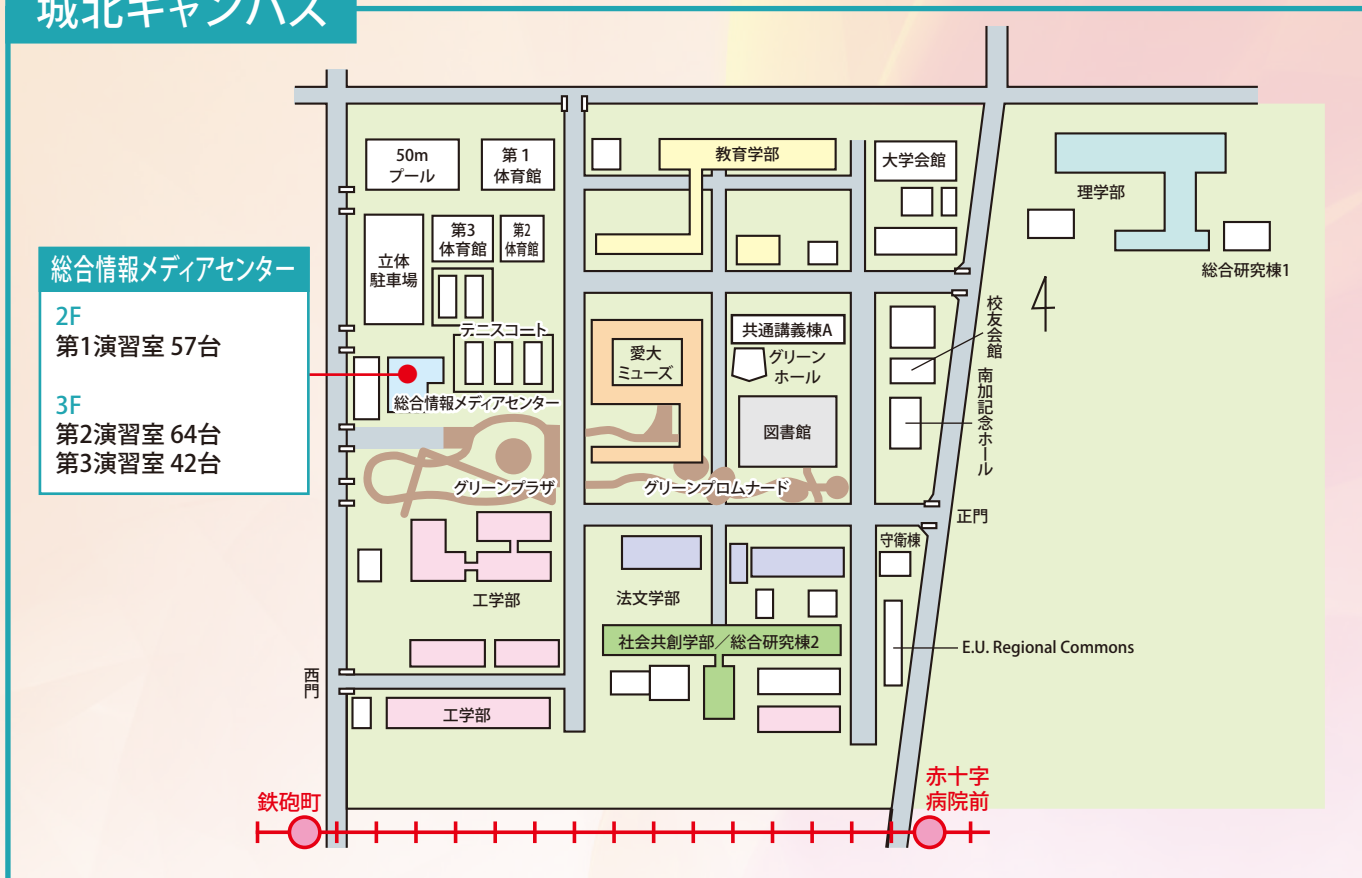

建物内部

教育

研究

共用

業務

管理

放送大学

利用時間

月～金 / 全館(1F～4F) 8:30～17:00

第1演習室(2F) 8:30～21:15

土曜(祝日除く) / 第1演習室(2F) 10:00～17:00

夏季及び冬季休業(月～金) / 第1演習室(2F) 8:30～17:00

パソコン配置図

城北キャンパス

重信キャンパス

樽味キャンパス

演習室利用

総合情報メディアセンターが発行している愛媛大学アカウントで利用できるパソコンの設置場所について各部局の利用時間は、時期や曜日により変更される場合があります。自習室として利用できる時間等の詳細は、各部局で確認ください。