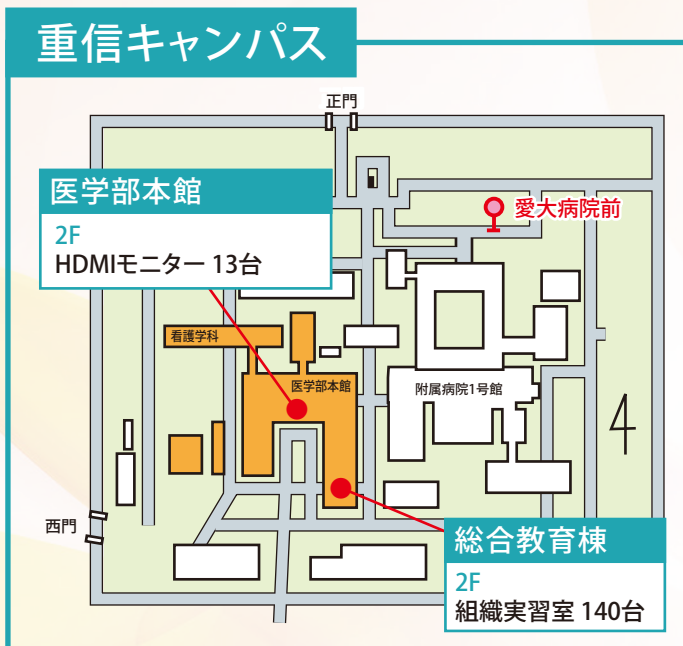

建物内部

教育

研究

共用

業務

管理

放送大学

利用時間

月～金 / 全館(1F～4F) 8:30～17:00

第1演習室(2F) 8:30～21:15

土曜(祝日除く) / 第1演習室(2F) 10:00～17:00

夏季及び冬季休業(月～金) / 第1演習室(2F) 8:30～17:00

パソコン配置図

城北キャンパス

重信キャンパス

樽味キャンパス

演習室利用

総合情報メディアセンターが発行している愛媛大学アカウントで利用できるパソコンの設置場所について各部局の利用時間は、時期や曜日により変更される場合があります。自習室として利用できる時間等の詳細は、各部局で確認ください。