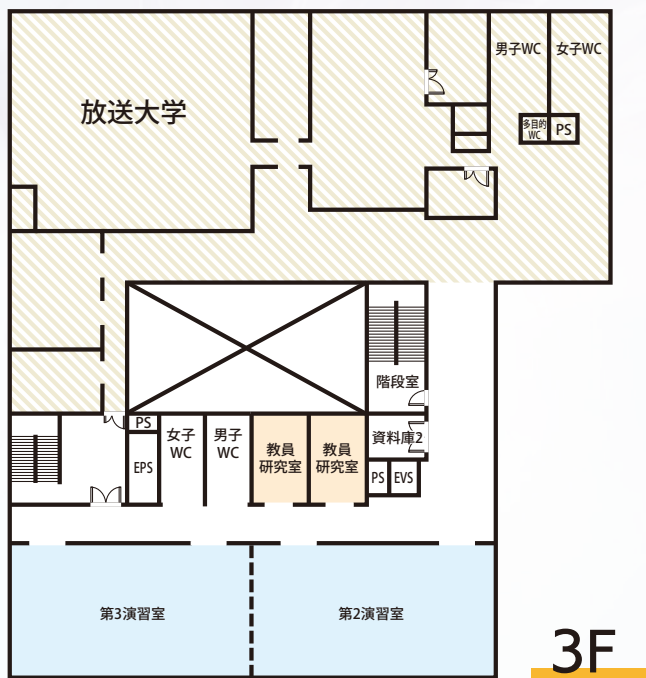

建物内部

教育

研究

共用

業務

管理

放送大学

利用時間

月～金 / 全館(1F～4F) 8:30～17:00

第1演習室(2F) 8:30～21:15

土曜(祝日除く) / 第1演習室(2F) 10:00～17:00

夏季及び冬季休業(月～金) / 第1演習室(2F) 8:30～17:00

パソコン配置図

城北キャンパス

重信キャンパス

樽味キャンパス