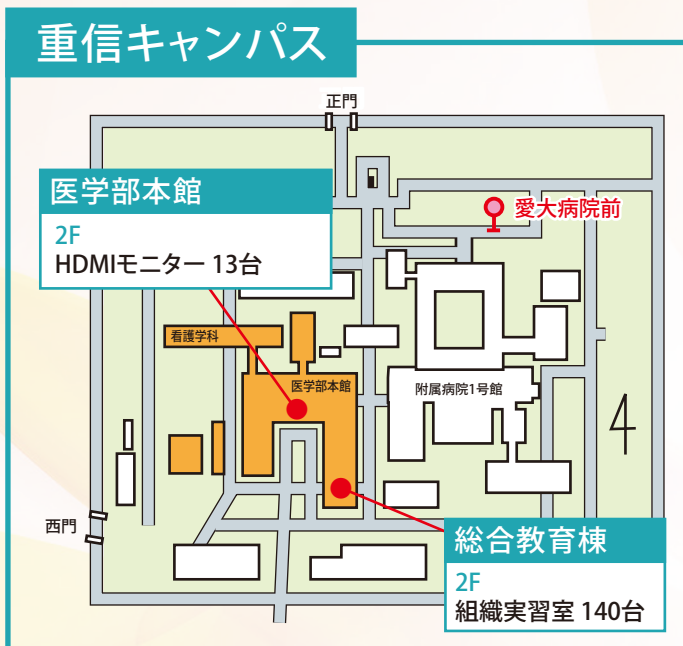

竹内 孝行

建物内部

教育

研究

共用

業務

管理

放送大学

利用時間

月～金 / 全館(1F～4F) 8:30～17:00

第1演習室(2F) 8:30～21:15

土曜(祝日除く) / 第1演習室(2F) 10:00～17:00

夏季及び冬季休業(月～金) / 第1演習室(2F) 8:30～17:00

パソコン配置図

城北キャンパス

重信キャンパス

樽味キャンパス

演習室利用

総合情報メディアセンターが発行している愛媛大学アカウントで利用できるパソコンの設置場所について各部局の利用時間は、時期や曜日により変更される場合があります。自習室として利用できる時間等の詳細は、各部局で確認ください。