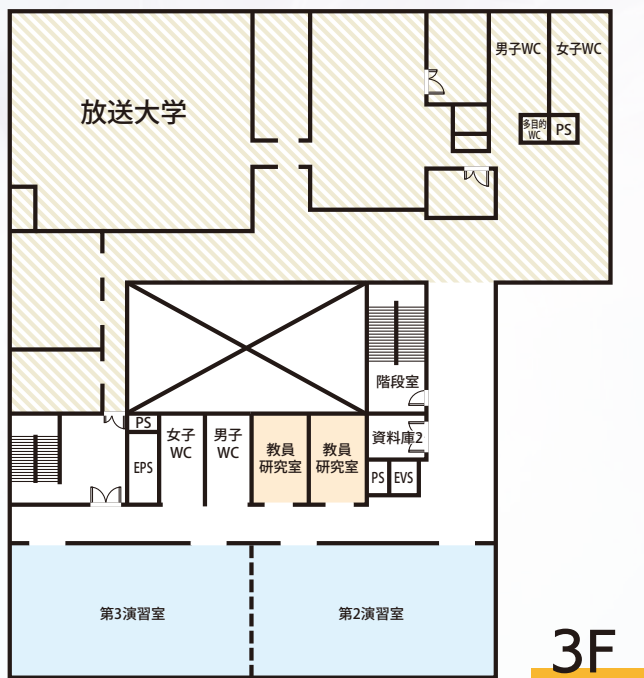

竹内 孝行

建物内部

教育

研究

共用

業務

管理

放送大学

利用時間

月～金 / 全館(1F～4F) 8:30～17:00

第1演習室(2F) 8:30～21:15

土曜(祝日除く) / 第1演習室(2F) 10:00～17:00

夏季及び冬季休業(月～金) / 第1演習室(2F) 8:30～17:00

パソコン配置図

城北キャンパス

重信キャンパス