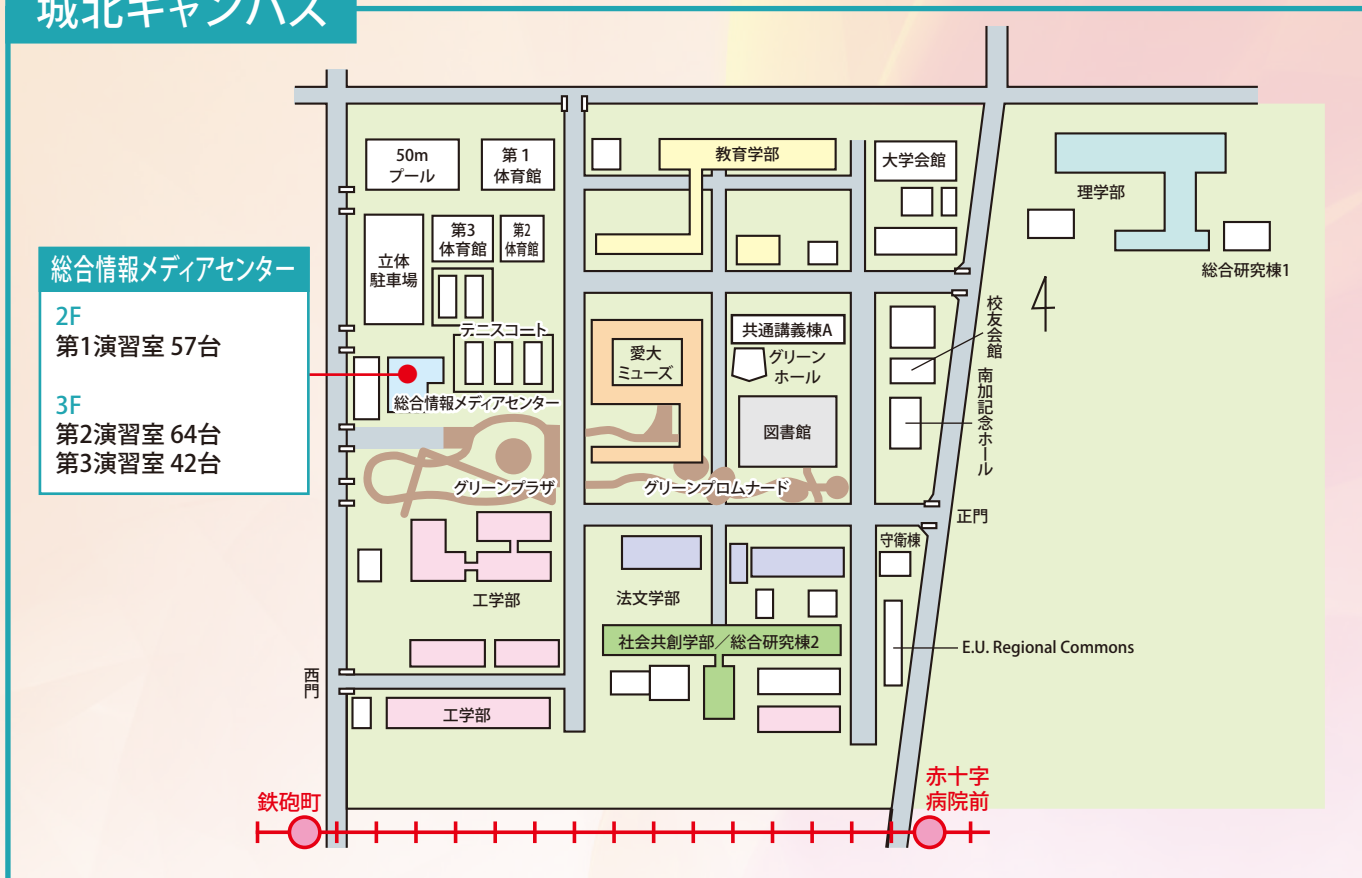

竹内 孝行

建物内部

教育

研究

共用

業務

管理

放送大学

利用時間

月～金 / 全館(1F～4F) 8:30～17:00

第1演習室(2F) 8:30～21:15

土曜(祝日除く) / 第1演習室(2F) 10:00～17:00

夏季及び冬季休業(月～金) / 第1演習室(2F) 8:30～17:00

パソコン配置図

城北キャンパス

重信キャンパス

樽味キャンパス

演習室利用

総合情報メディアセンターが発行している愛媛大学アカウントで利用できるパソコンの設置場所について各部局の利用時間は、時期や曜日により変更される場合があります。自習室として利用できる時間等の詳細は、各部局で確認ください。