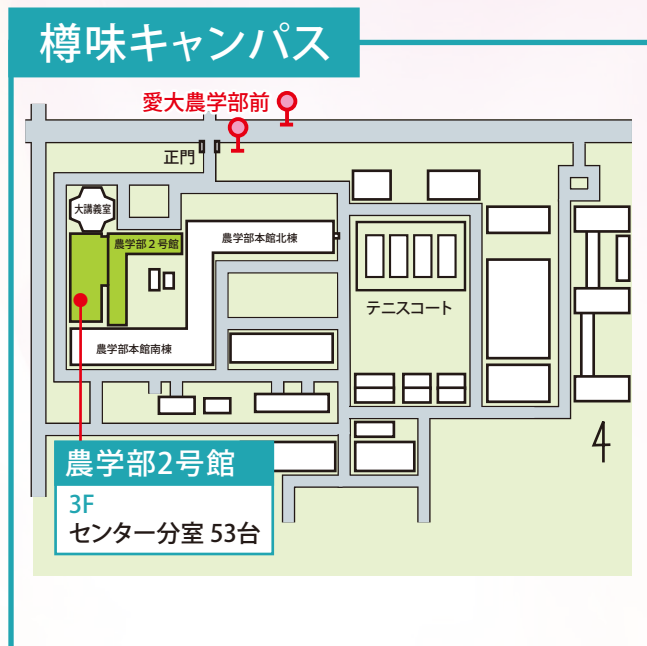

竹内 孝行

建物内部

教育

研究

共用

業務

管理

放送大学

利用時間

月～金 / 全館(1F～4F) 8:30～17:00

第1演習室(2F) 8:30～21:15

土曜(祝日除く) / 第1演習室(2F) 10:00～17:00

夏季及び冬季休業(月～金) / 第1演習室(2F) 8:30～17:00

パソコン配置図

城北キャンパス

重信キャンパス

樽味キャンパス

演習室利用

総合情報メディアセンターが発行している愛媛大学アカウントで利用できるパソコンの設置場所について各部局の利用時間は、時期や曜日により変更される場合があります。自習室として利用できる時間等の詳細は、各部局で確認ください。