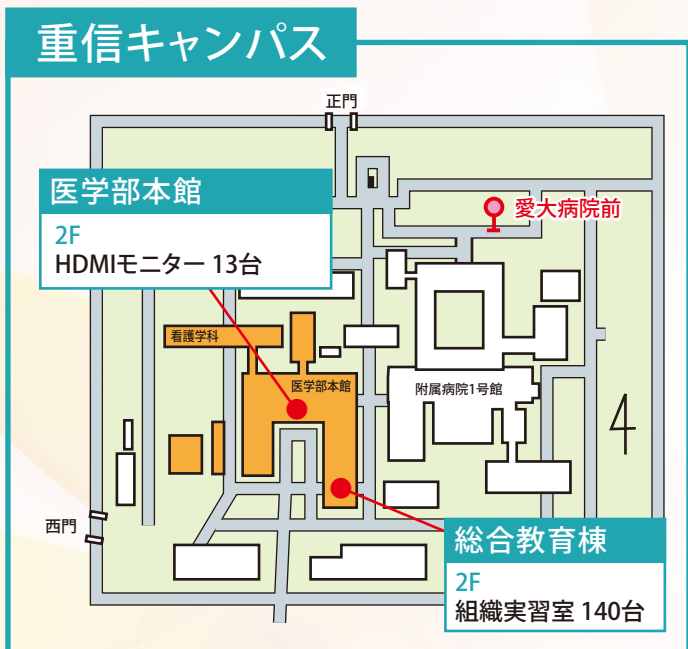

建物内部

教育

研究

共用

業務

管理

放送大学

利用時間

月～金 / 全館(1F～4F) 8:30～17:00
第1演習室(2F) 8:30～21:15

土曜(祝日除く) / 第1演習室(2F) 10:00～17:00

夏季及び冬季休業(月～金) / 第1演習室(2F) 8:30～17:00

パソコン配置図

城北キャンパス

重信キャンパス

樽味キャンパス

演習室利用

総合情報メディアセンターが発行している愛媛大学アカウントで利用できるパソコンの設置場所について各部局の利用時間は、時期や曜日により変更される場合があります。自習室として利用できる時間等の詳細は、各部局で確認ください。