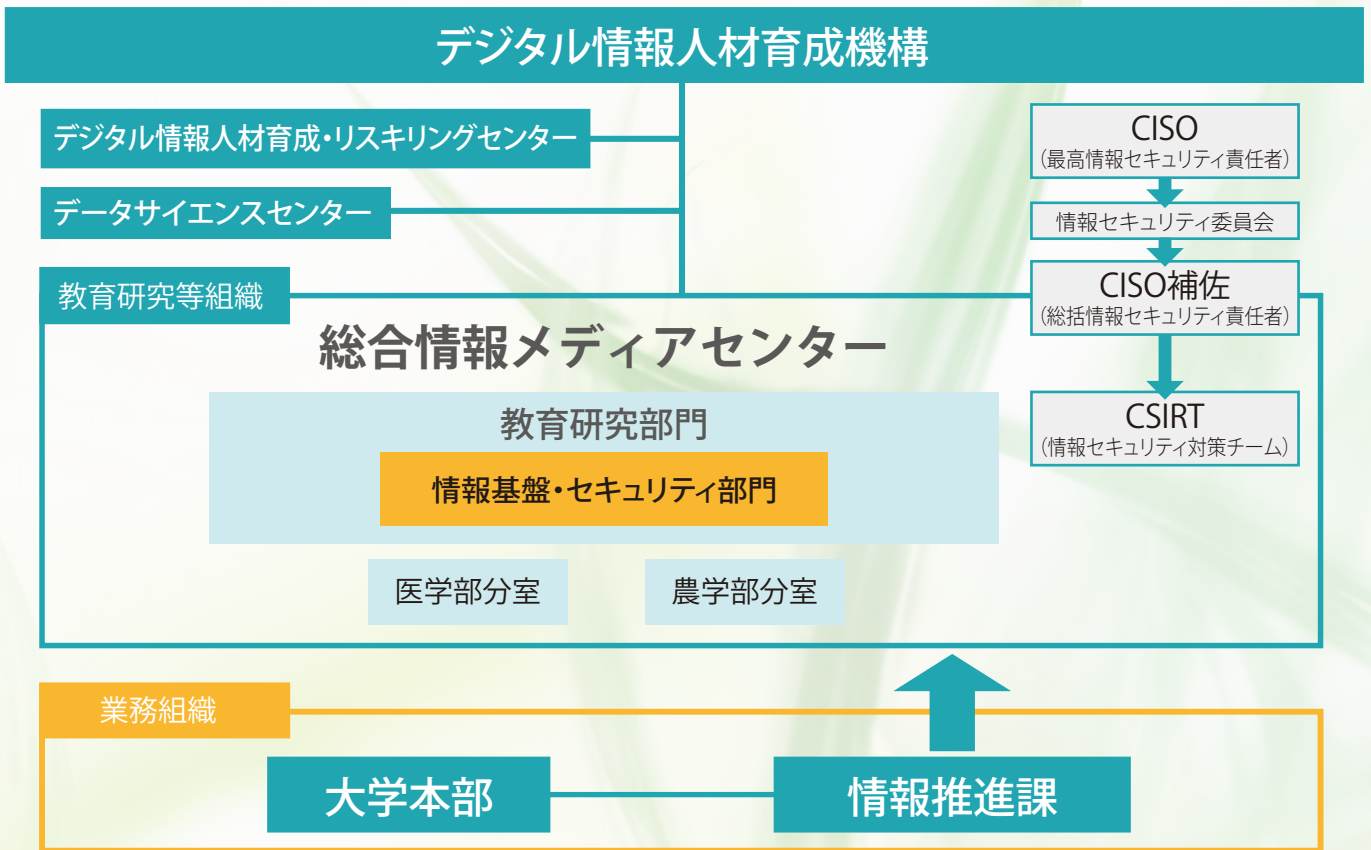

総合情報メディアセンター組織