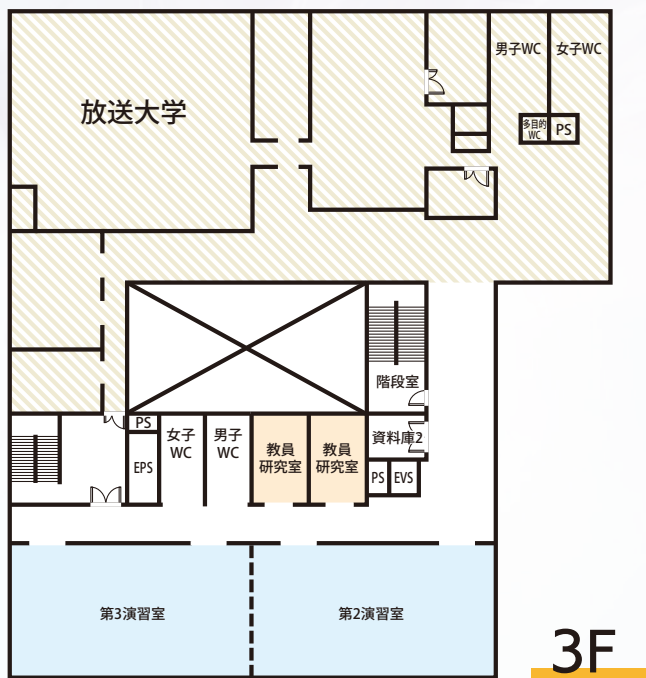

建物内部

教育

研究

共用

業務

管理

放送大学

利用時間

月～金 / 全館(1F～4F) 8:30～17:00
第1演習室(2F) 8:30～21:15

土曜(祝日除く) / 第1演習室(2F) 10:00～17:00

夏季及び冬季休業(月～金) / 第1演習室(2F) 8:30～17:00

パソコン配置図

城北キャンパス

重信キャンパス

樽味キャンパス

演習室利用