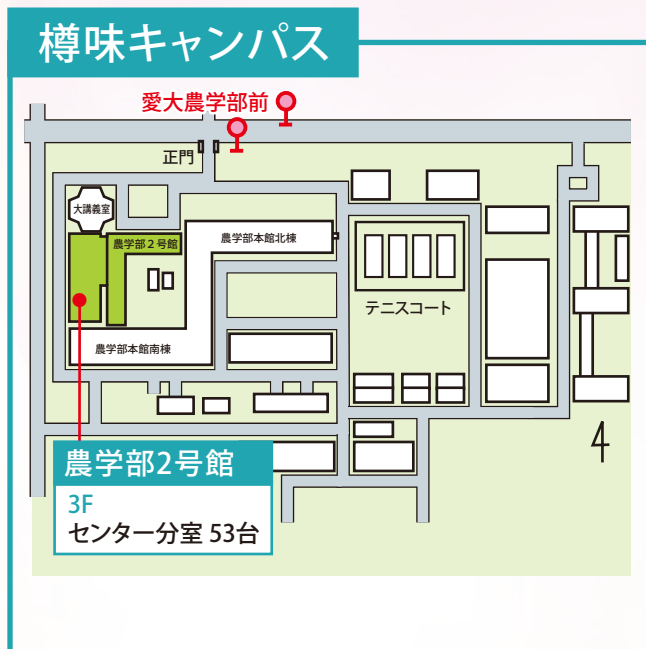

建物内部

教育

研究

共用

業務

管理

放送大学

利用時間

月～金 / 全館(1F～4F) 8:30～17:00
第1演習室(2F) 8:30～21:15

土曜(祝日除く) / 第1演習室(2F) 10:00～17:00

夏季及び冬季休業(月～金) / 第1演習室(2F) 8:30～17:00

パソコン配置図

城北キャンパス

重信キャンパス

樽味キャンパス

演習室利用

総合情報メディアセンターが発行している愛媛大学アカウントで利用できるパソコンの設置場所について各部局の利用時間は、時期や曜日により変更される場合があります。自習室として利用できる時間等の詳細は、各部局で確認ください。