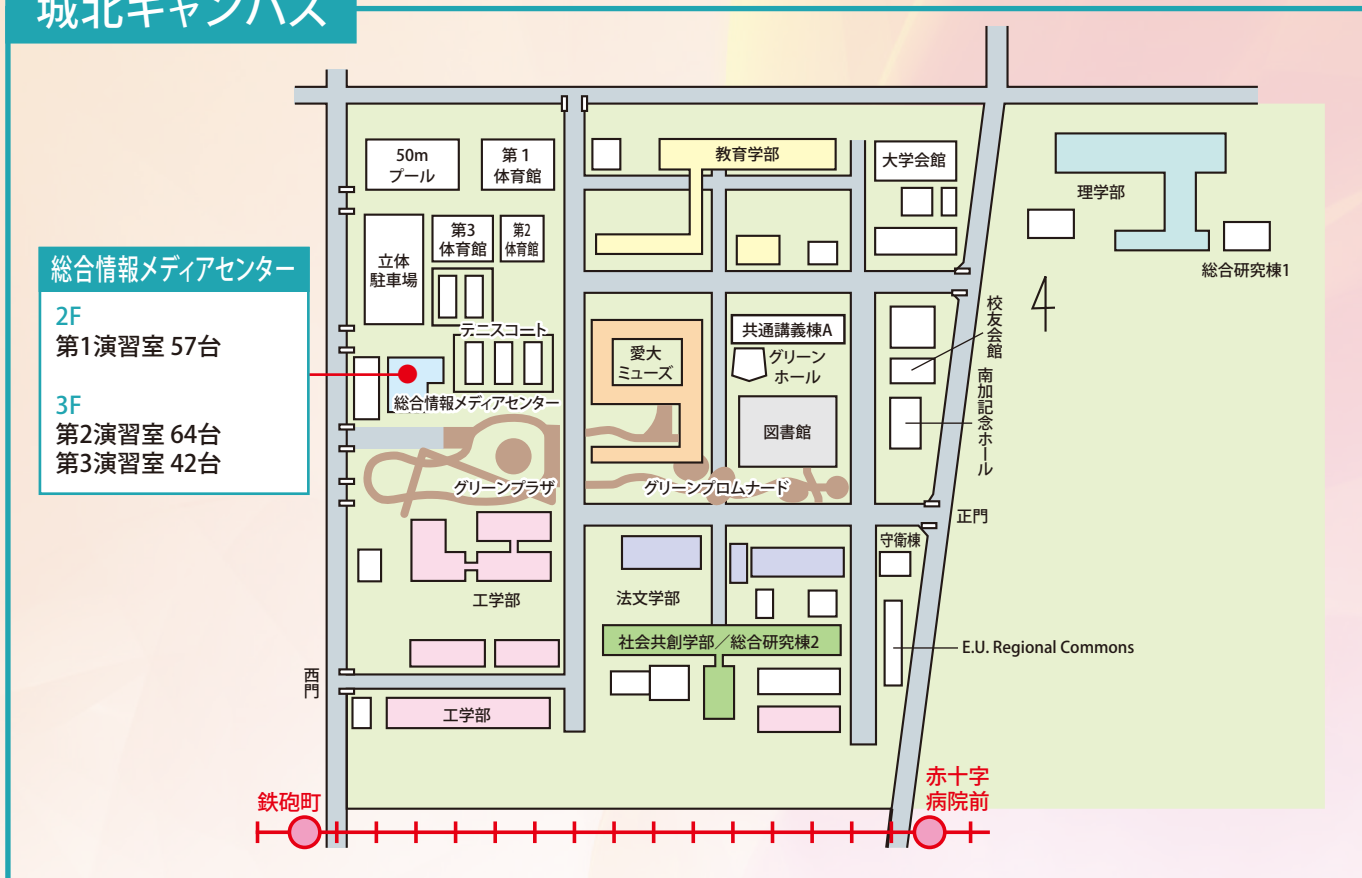

建物内部

教育

研究

共用

業務

管理

放送大学

利用時間

月～金 / 全館(1F～4F) 8:30～17:00
第1演習室(2F) 8:30～21:15

土曜(祝日除く) / 第1演習室(2F) 10:00～17:00

夏季及び冬季休業(月～金) / 第1演習室(2F) 8:30～17:00

パソコン配置図

城北キャンパス

重信キャンパス

樽味キャンパス

演習室利用

総合情報メディアセンターが発行している愛媛大学アカウントで利用できるパソコンの設置場所について各部局の利用時間は、時期や曜日により変更される場合があります。自習室として利用できる時間等の詳細は、各部局で確認ください。