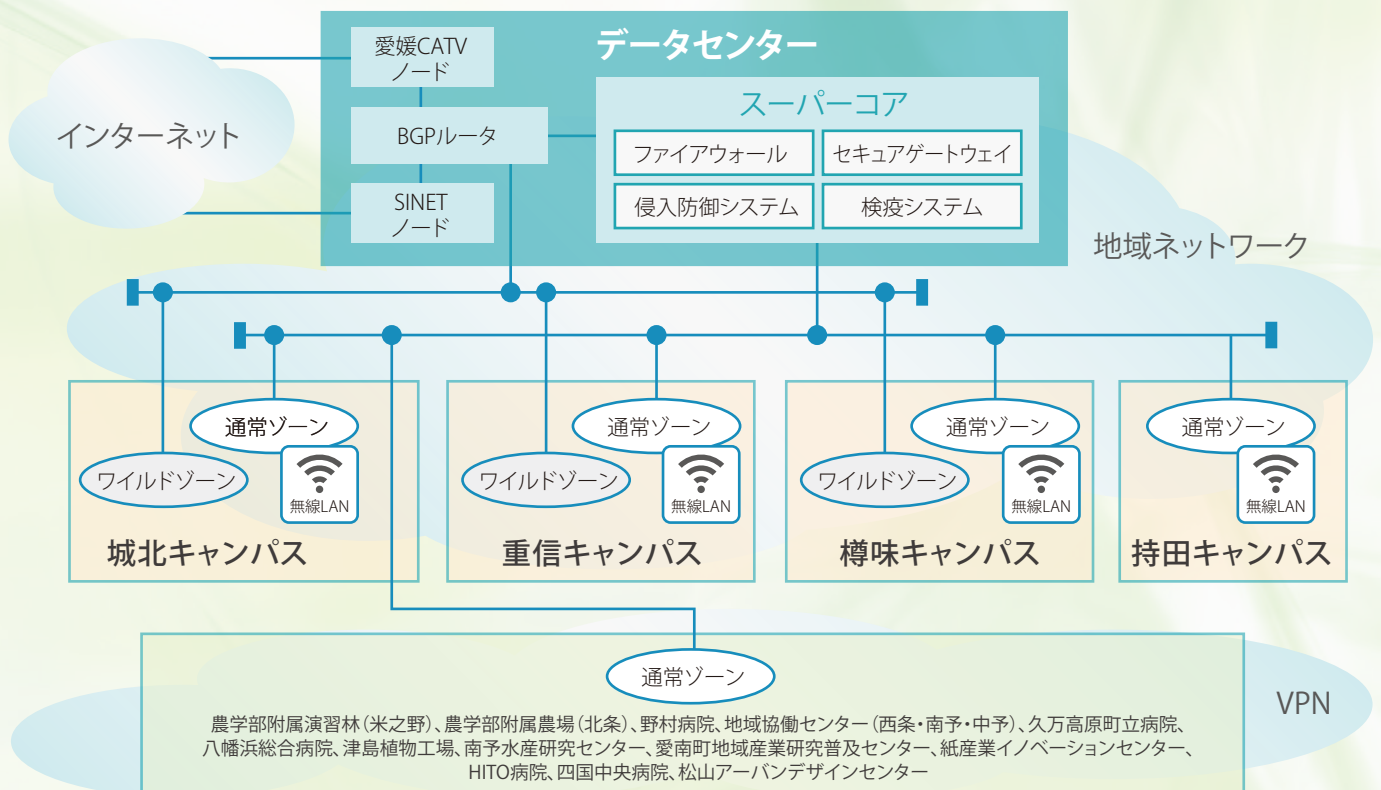

情報基盤ネットワークシステム