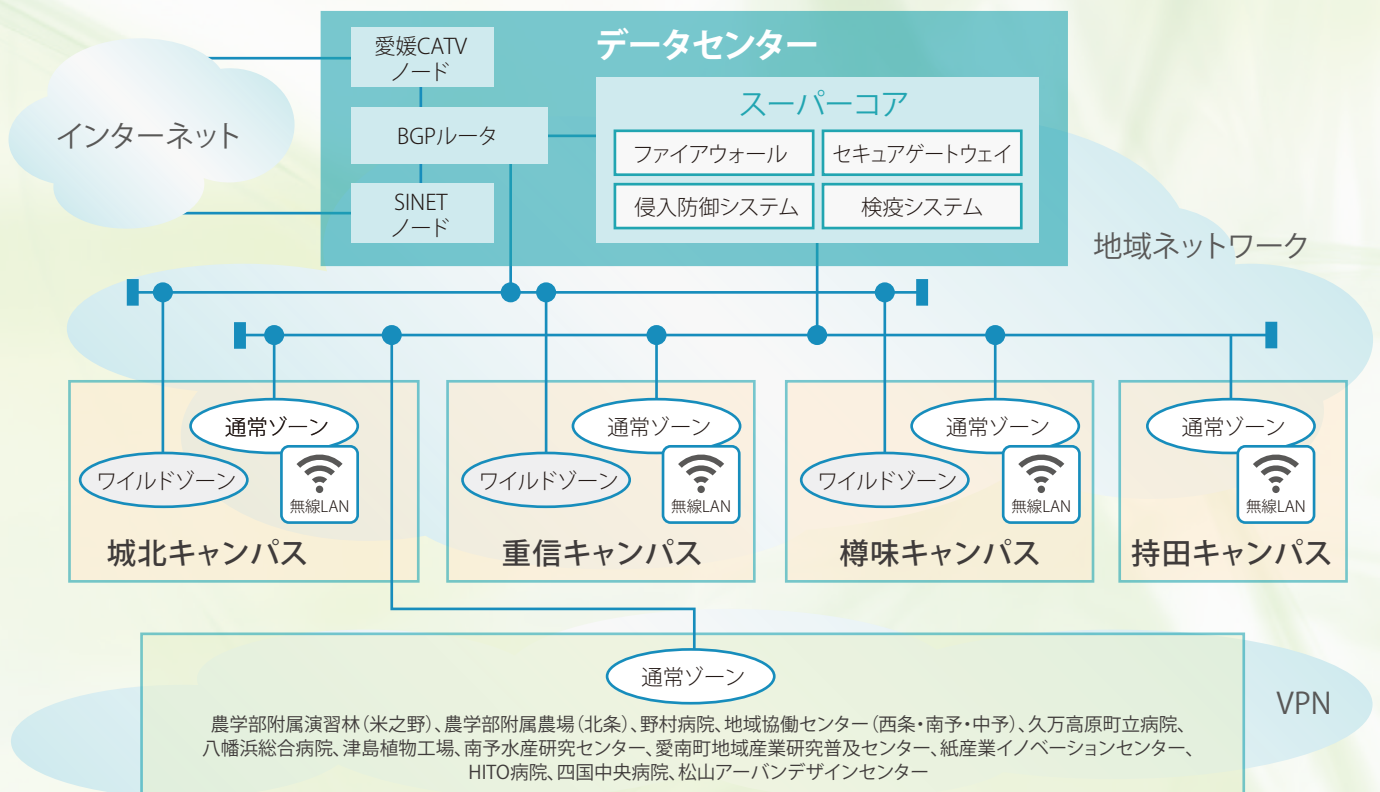

情報基盤ネットワークシステム