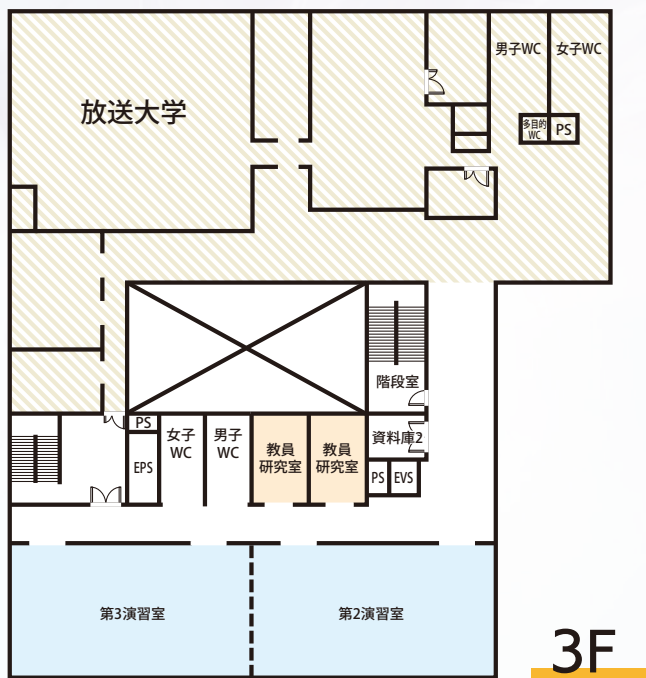

遠藤 幸裕 竹内 孝行

建物内部

教育

研究

共用

業務

管理

放送大学

利用時間

月～金 / 全館(1F～4F) 8:30～17:00

第1演習室(2F) 8:30～21:15

土曜(祝日除く) / 第1演習室(2F) 10:00～17:00

夏季及び冬季休業(月～金) / 第1演習室(2F) 8:30～17:00

パソコン配置図

城北キャンパス

重信キャンパス