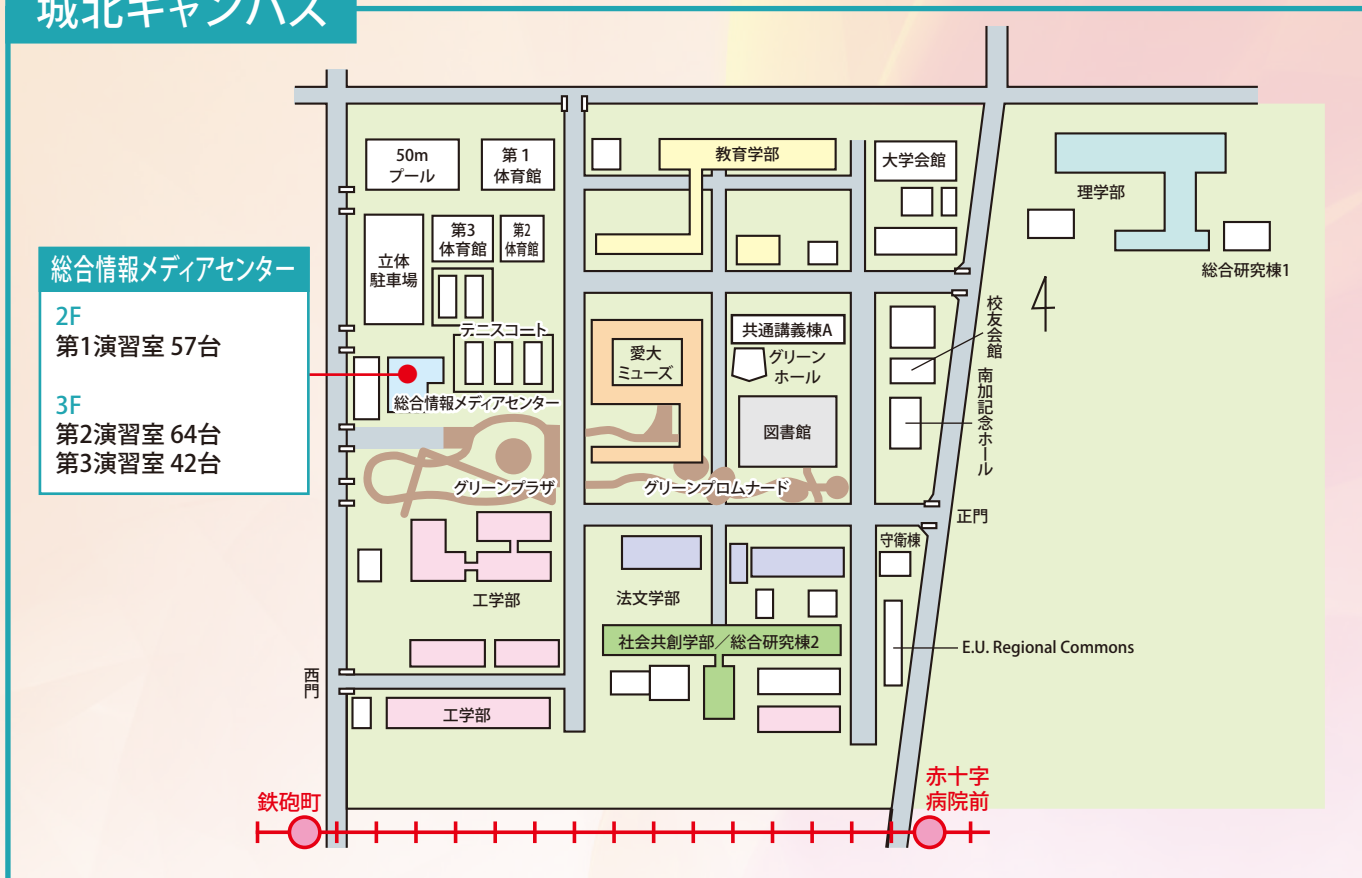

利用時間

月～金 / 全館(1F～4F) 8:30～17:00

第1演習室(2F) 8:30～21:15

土曜(祝日除く) / 第1演習室(2F) 10:00～17:00

夏季及び冬季休業(月～金) / 第1演習室(2F) 8:30～17:00

パソコン配置図

城北キャンパス

重信キャンパス

樽味キャンパス

演習室利用

総合情報メディアセンターが発行している愛媛大学アカウントで利用できるパソコンの設置場所について各部局の利用時間は、時期や曜日により変更される場合があります。自習室として利用できる時間等の詳細は、各部局で確認ください。