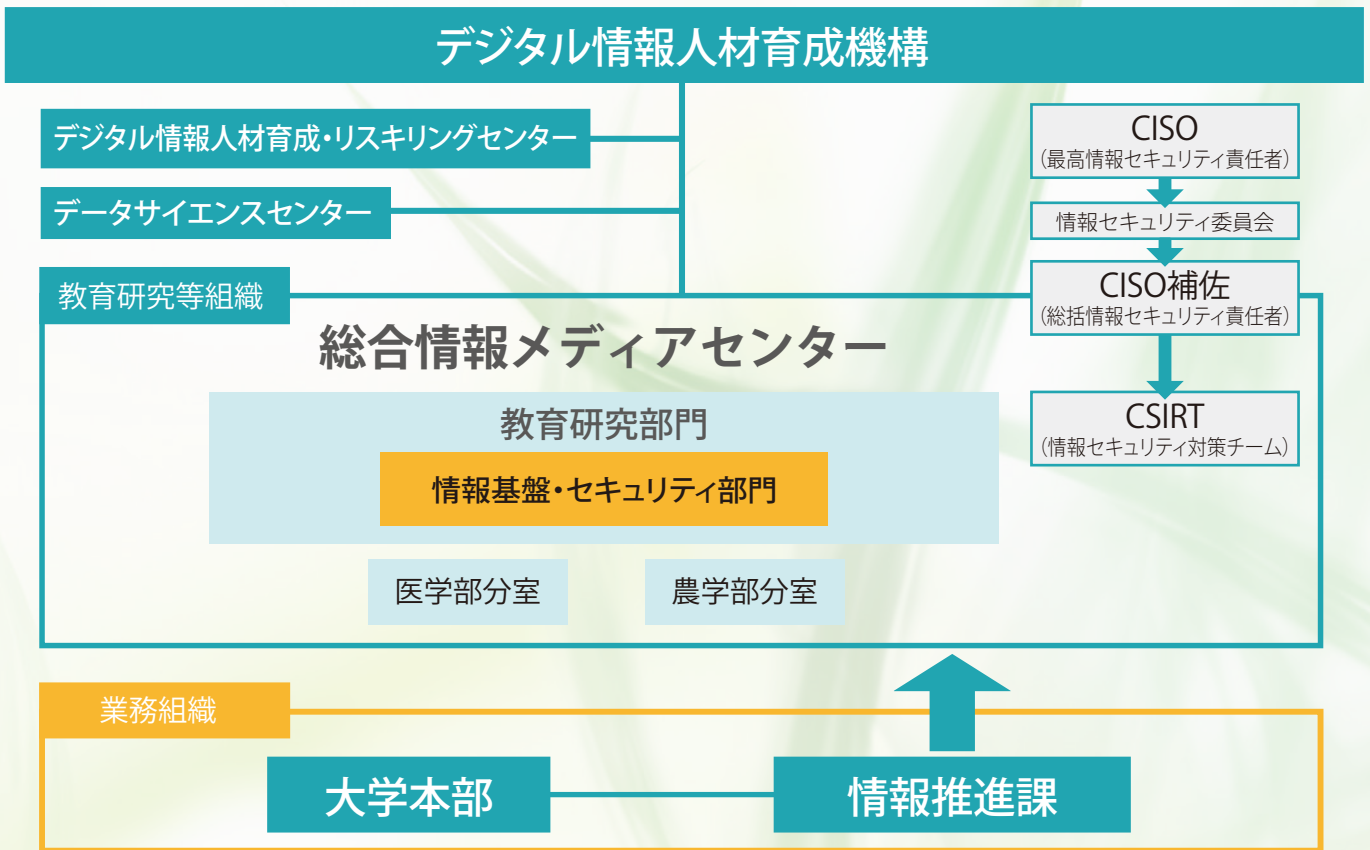

総合情報メディアセンター組織