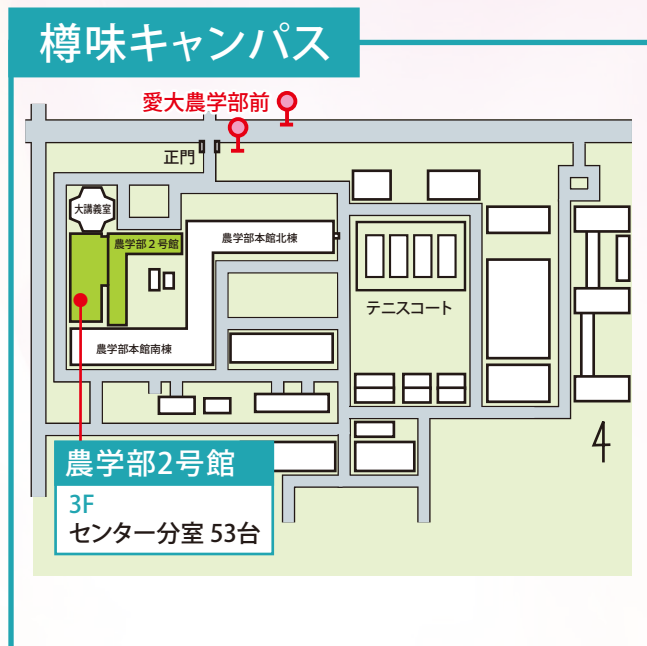

遠藤 幸裕 竹内 孝行

建物内部

教育

研究

共用

業務

管理

放送大学

利用時間

月～金 / 全館(1F～4F) 8:30～17:00

第1演習室(2F) 8:30～21:15

土曜(祝日除く) / 第1演習室(2F) 10:00～17:00

夏季及び冬季休業(月～金) / 第1演習室(2F) 8:30～17:00

パソコン配置図

城北キャンパス

重信キャンパス

樽味キャンパス

演習室利用

総合情報メディアセンターが発行している愛媛大学アカウントで利用できるパソコンの設置場所について各部局の利用時間は、時期や曜日により変更される場合があります。自習室として利用できる時間等の詳細は、各部局で確認ください。