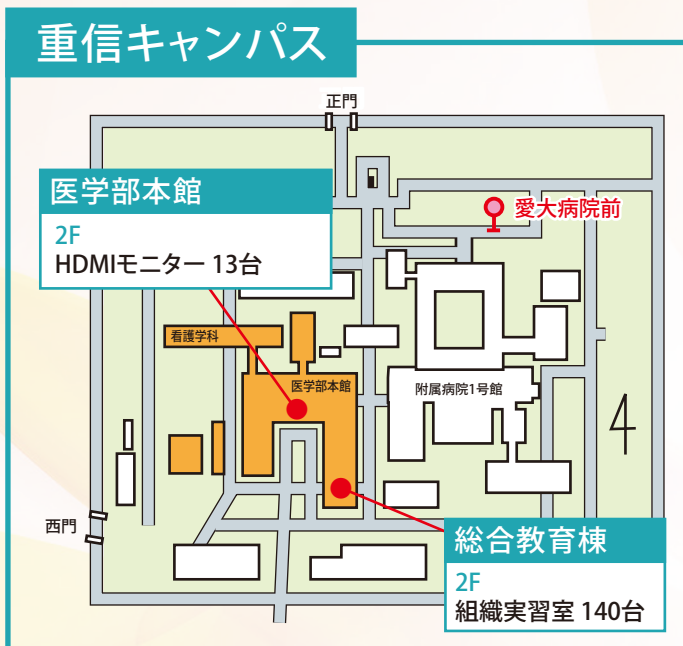

遠藤 幸裕 竹内 孝行

建物内部

教育

研究

共用

業務

管理

放送大学

利用時間

月～金 / 全館(1F～4F) 8:30～17:00

第1演習室(2F) 8:30～21:15

土曜(祝日除く) / 第1演習室(2F) 10:00～17:00

夏季及び冬季休業(月～金) / 第1演習室(2F) 8:30～17:00

パソコン配置図

城北キャンパス

重信キャンパス

樽味キャンパス

演習室利用

総合情報メディアセンターが発行している愛媛大学アカウントで利用できるパソコンの設置場所について各部局の利用時間は、時期や曜日により変更される場合があります。自習室として利用できる時間等の詳細は、各部局で確認ください。