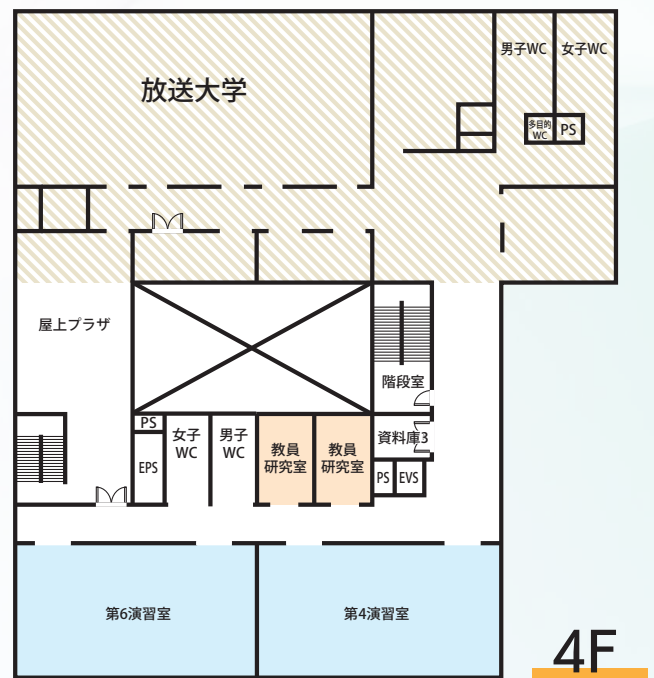

渡部 周平

池住 元秀

研究支援部情報システム課 情報基盤チーム

宮内 讓嗣

中村 勝

増田 隆司

近藤 智幸

建物内部

利用時間

- 月～金 / 全館(1F～4F) 8:30～17:00
- 第1演習室(2F) 8:30～21:15
- 土・日・休日 / 第1演習室(2F) 10:00～17:00
- 夏季及び冬季休業(月～金) / 第1演習室(2F) 8:30～17:00

パソコン配置図

城北キャンパス

重信キャンパス

樽味キャンパス

演習室利用

総合情報メディアセンターが発行している愛媛大学アカウントで利用できるパソコンの設置場所について各部局の利用時間は、時期や曜日により変更される場合があります。自習室として利用できる時間等の詳細は、各部局で確認ください。