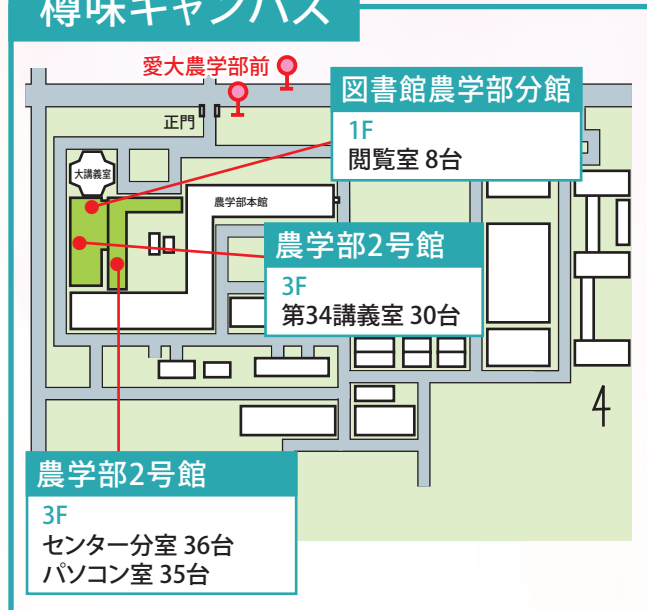

渡部 周平

池住 元秀

研究支援部情報システム課 情報基盤チーム

宮内 讓嗣

中村 勝

増田 隆司

近藤 智幸

建物内部

利用時間

- 月～金 / 全館(1F～4F) 8:30～17:00
- 第1演習室(2F) 8:30～21:15
- 土・日・休日 / 第1演習室(2F) 10:00～17:00
- 夏季及び冬季休業(月～金) / 第1演習室(2F) 8:30～17:00

パソコン配置図

城北キャンパス

重信キャンパス

樽味キャンパス

演習室利用

総合情報メディアセンターが発行している愛媛大学アカウントで利用できるパソコンの設置場所について各部局の利用時間は、時期や曜日により変更される場合があります。自習室として利用できる時間等の詳細は、各部局で確認ください。