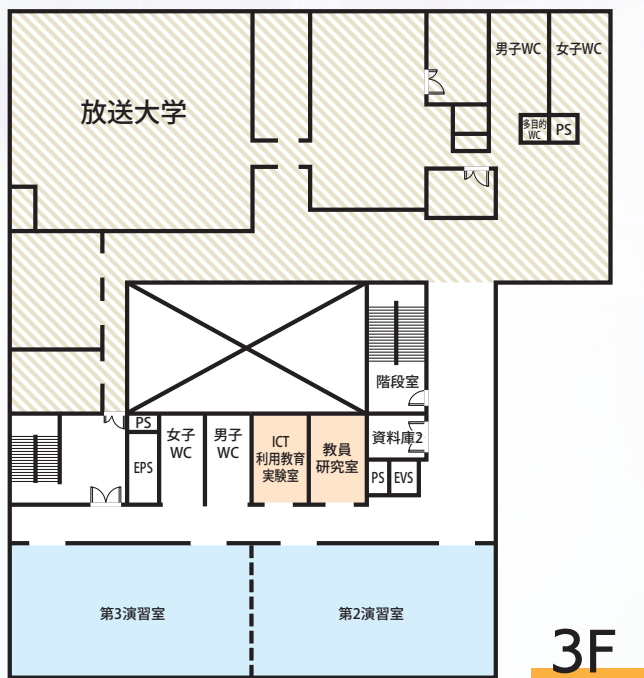

渡部 周平

池住 元秀

研究支援部情報システム課 情報基盤チーム

宮内 讓嗣

中村 勝

増田 隆司

近藤 智幸

建物内部

利用時間

- 月～金 / 全館(1F～4F) 8:30～17:00
- 第1演習室(2F) 8:30～21:15
- 土・日・休日 / 第1演習室(2F) 10:00～17:00
- 夏季及び冬季休業(月～金) / 第1演習室(2F) 8:30～17:00

パソコン配置図

城北キャンパス

重信キャンパス

樽味キャンパス

演習室利用

総合情報メディアセンターが発行している愛媛大学アカウントで利用できるパソコンの設置場所について各部局の利用時間は、時期や曜日により変更される場合があります。自習室として利用できる時間等の詳細は、各部局で確認ください。