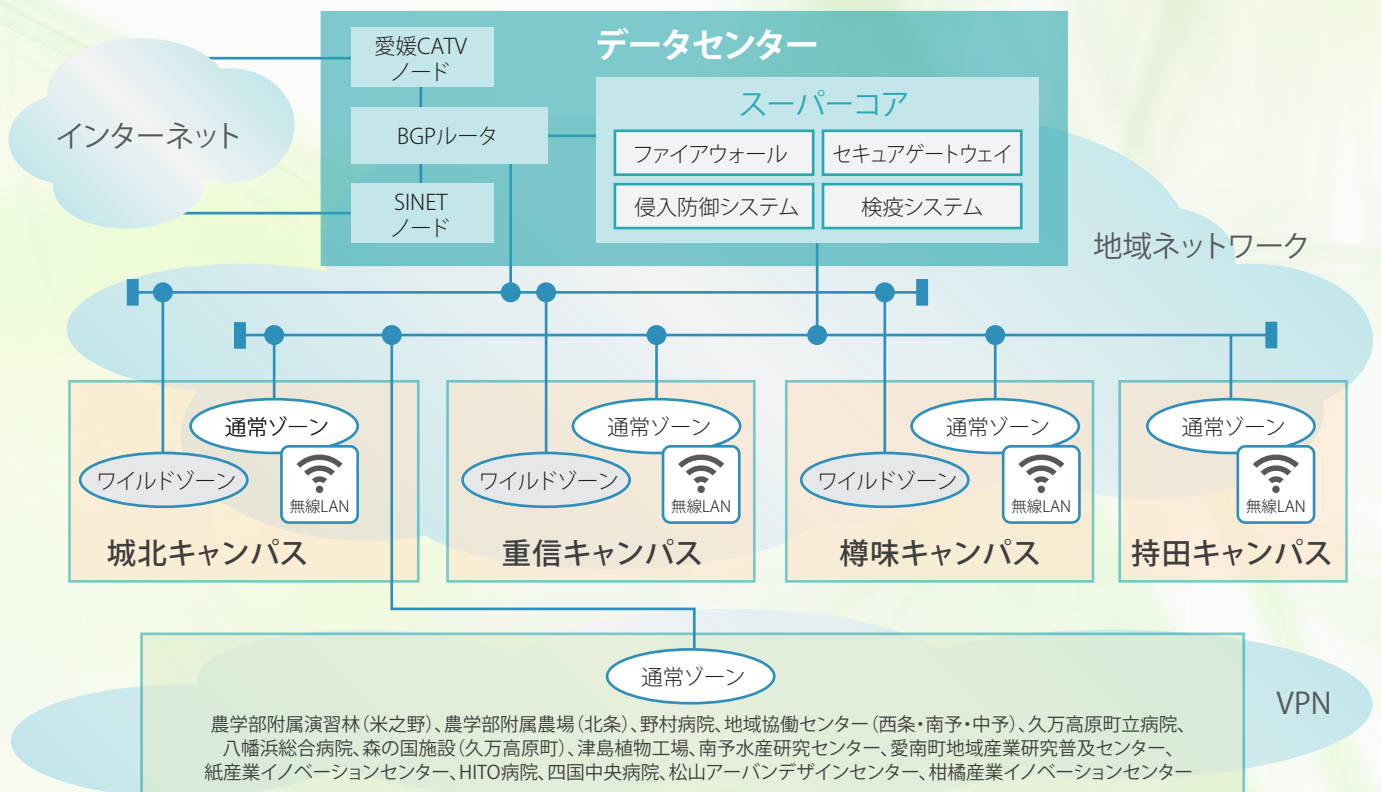

情報基盤ネットワークシステム