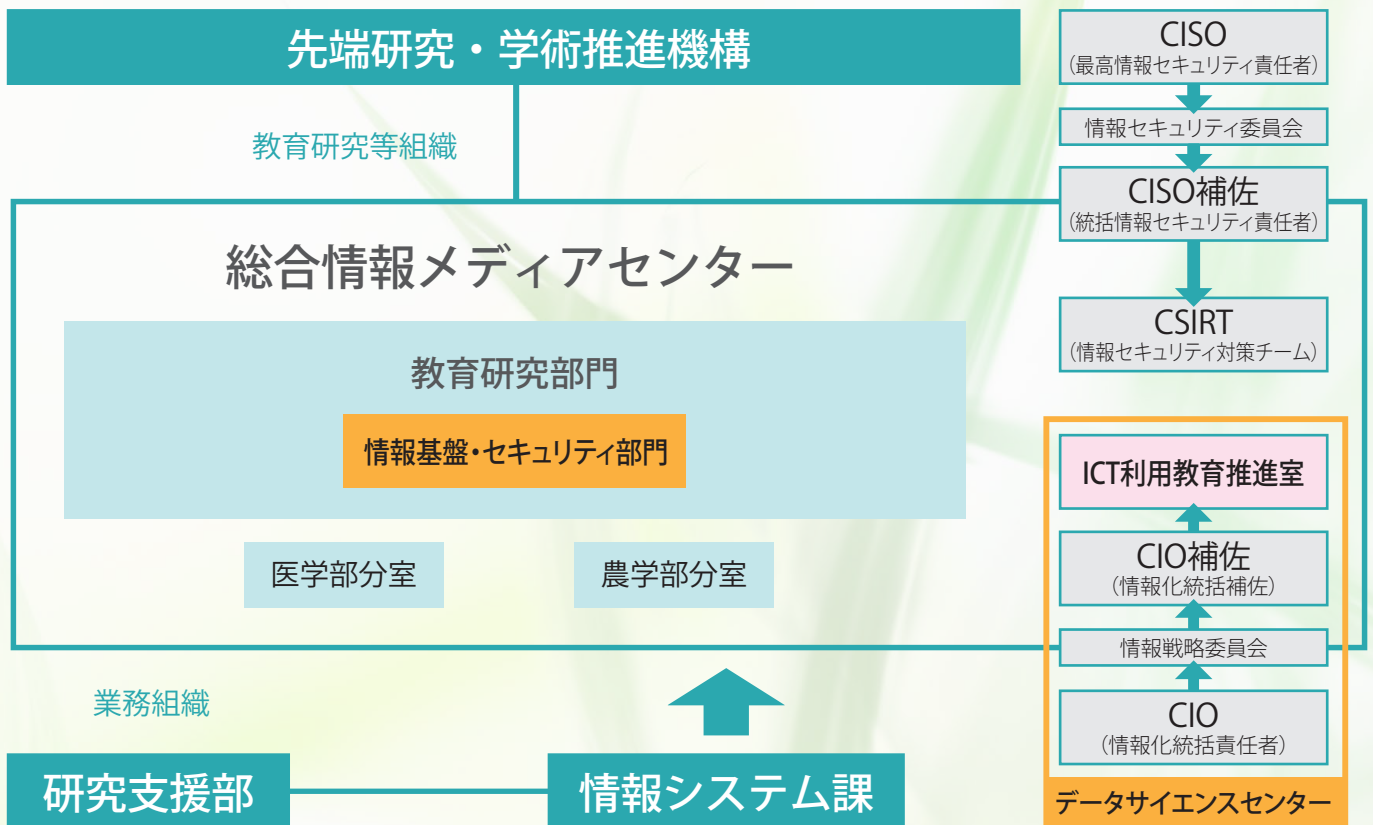

総合情報メディアセンター組織