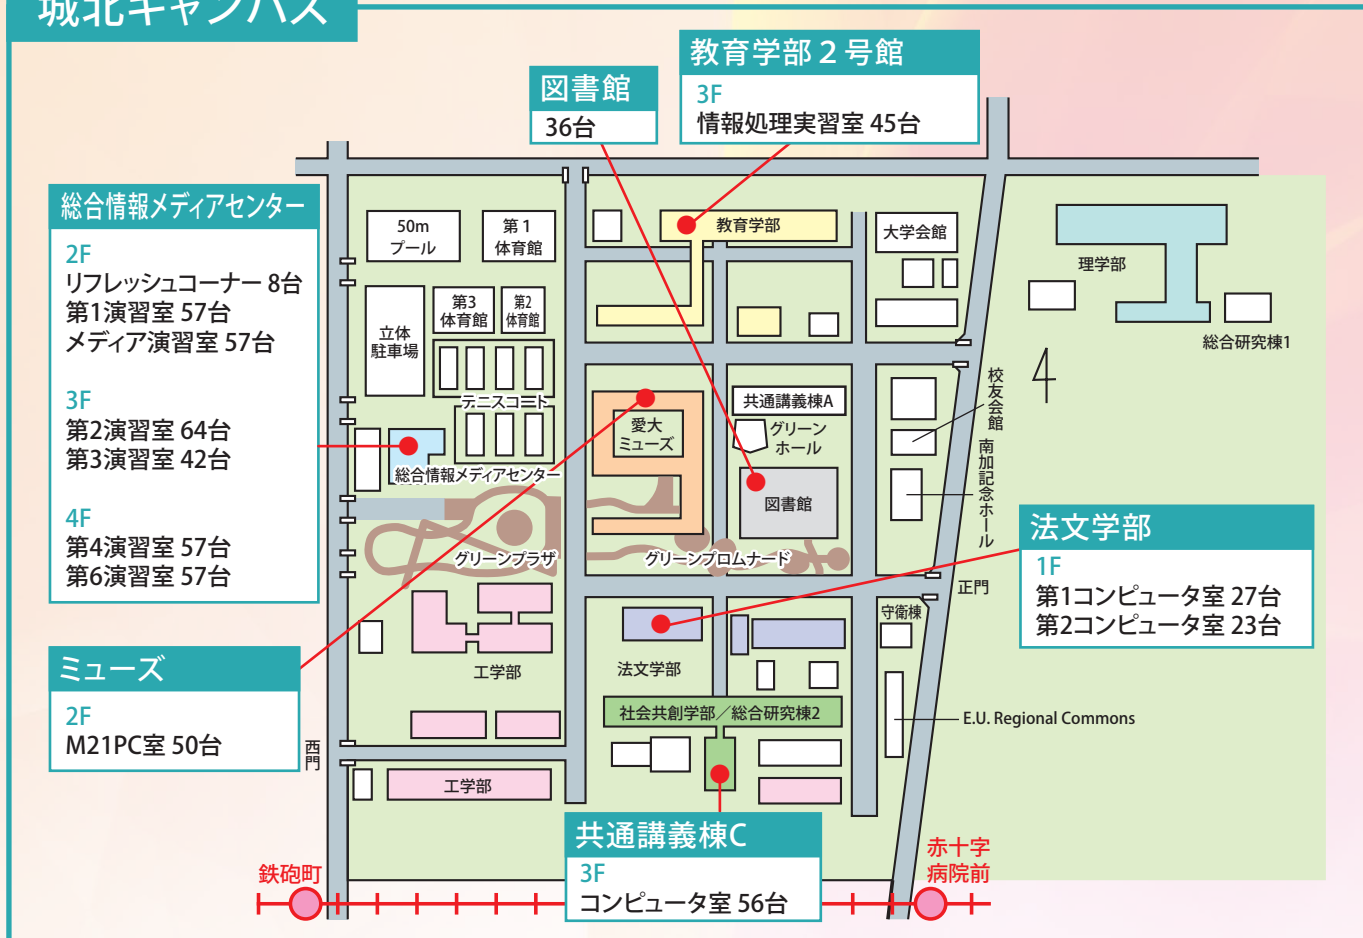

渡部 周平

池住 元秀

研究支援部情報システム課 情報基盤チーム

宮内 讓嗣

中村 勝

増田 隆司

近藤 智幸

建物内部

利用時間

- 月～金 / 全館(1F～4F) 8:30～17:00
- 第1演習室(2F) 8:30～21:15
- 土・日・休日 / 第1演習室(2F) 10:00～17:00
- 夏季及び冬季休業(月～金) / 第1演習室(2F) 8:30～17:00

パソコン配置図

城北キャンパス

重信キャンパス

樽味キャンパス

演習室利用

総合情報メディアセンターが発行している愛媛大学アカウントで利用できるパソコンの設置場所について各部局の利用時間は、時期や曜日により変更される場合があります。自習室として利用できる時間等の詳細は、各部局で確認ください。