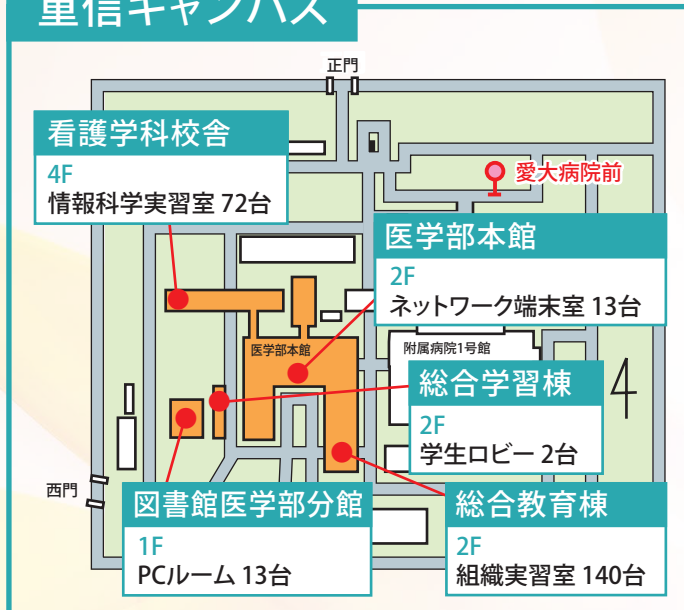

利用時間

- 月～金 / 全館(1F～4F) 8:30～17:00
- 第1演習室(2F) 8:30～21:15
- 土・日・休日 / 第1演習室(2F) 10:00～17:00
- 夏季及び冬季休業(月～金) / 第1演習室(2F) 8:30～17:00

パソコン配置図

城北キャンパス

重信キャンパス

樽味キャンパス

演習室利用

総合情報メディアセンターが発行している愛媛大学アカウントで利用できるパソコンの設置場所について各部局の利用時間は、時期や曜日により変更される場合があります。自習室として利用できる時間等の詳細は、各部局で確認ください。