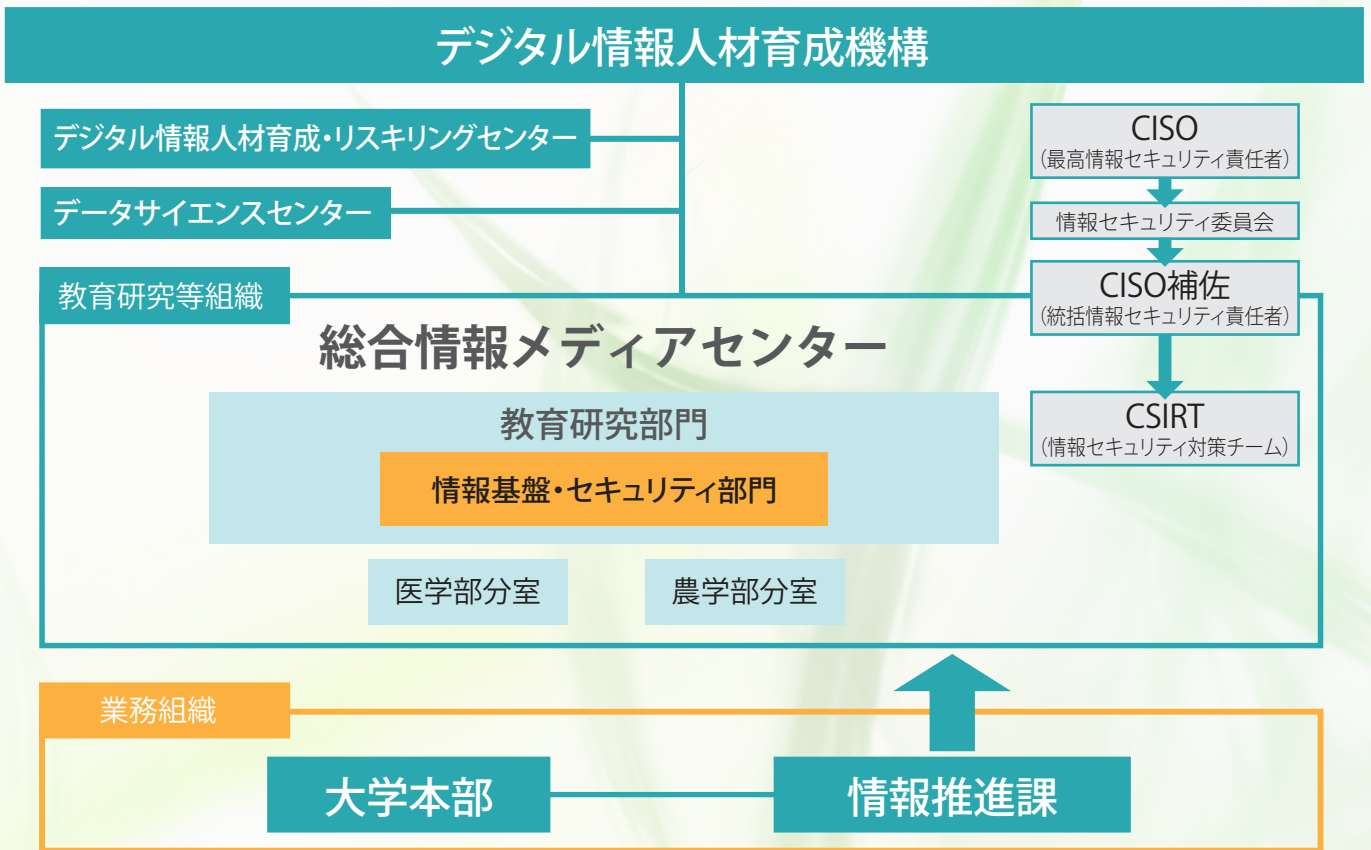

総合情報メディアセンター組織