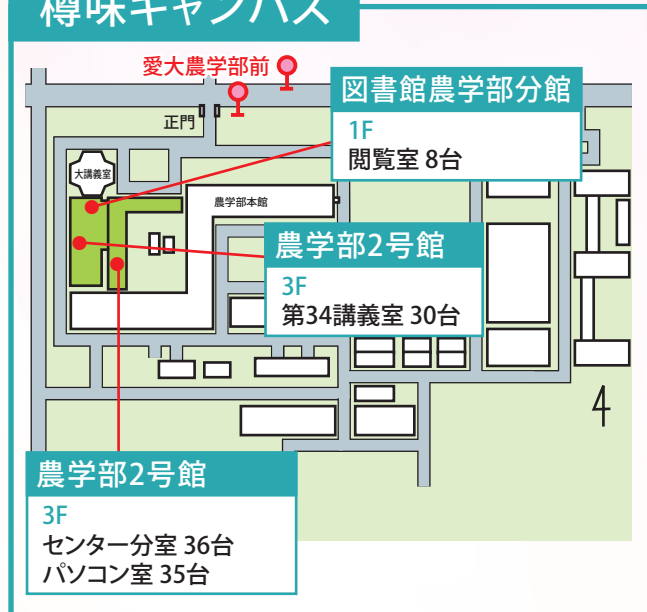

樽味キャンパス

演習室利用

総合情報メディアセンターが発行している愛媛大学アカウントで利用できるパソコンの設置場所について各部局の利用時間は、時期や曜日により変更される場合があります。自習室として利用できる時間等の詳細は、各部局で確認ください。