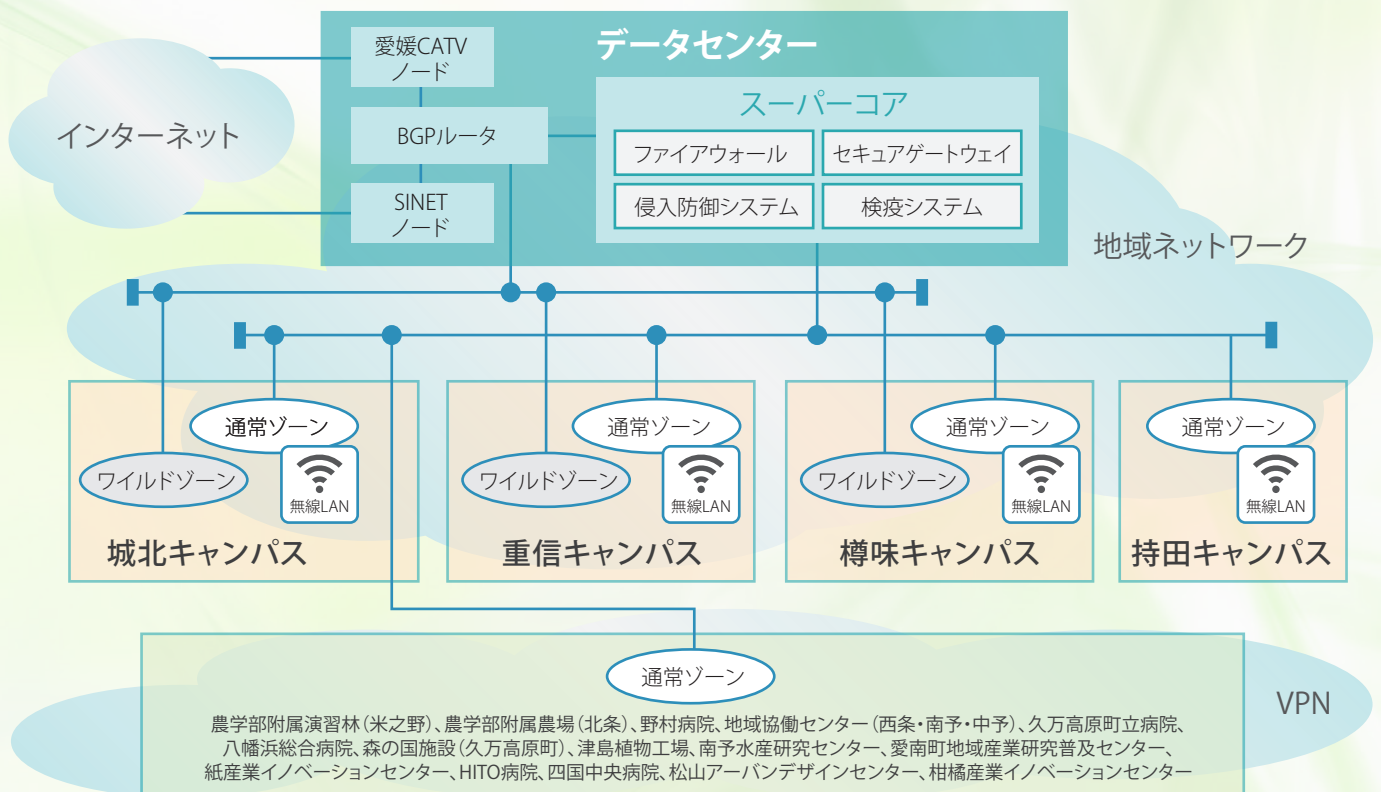

情報基盤ネットワークシステム