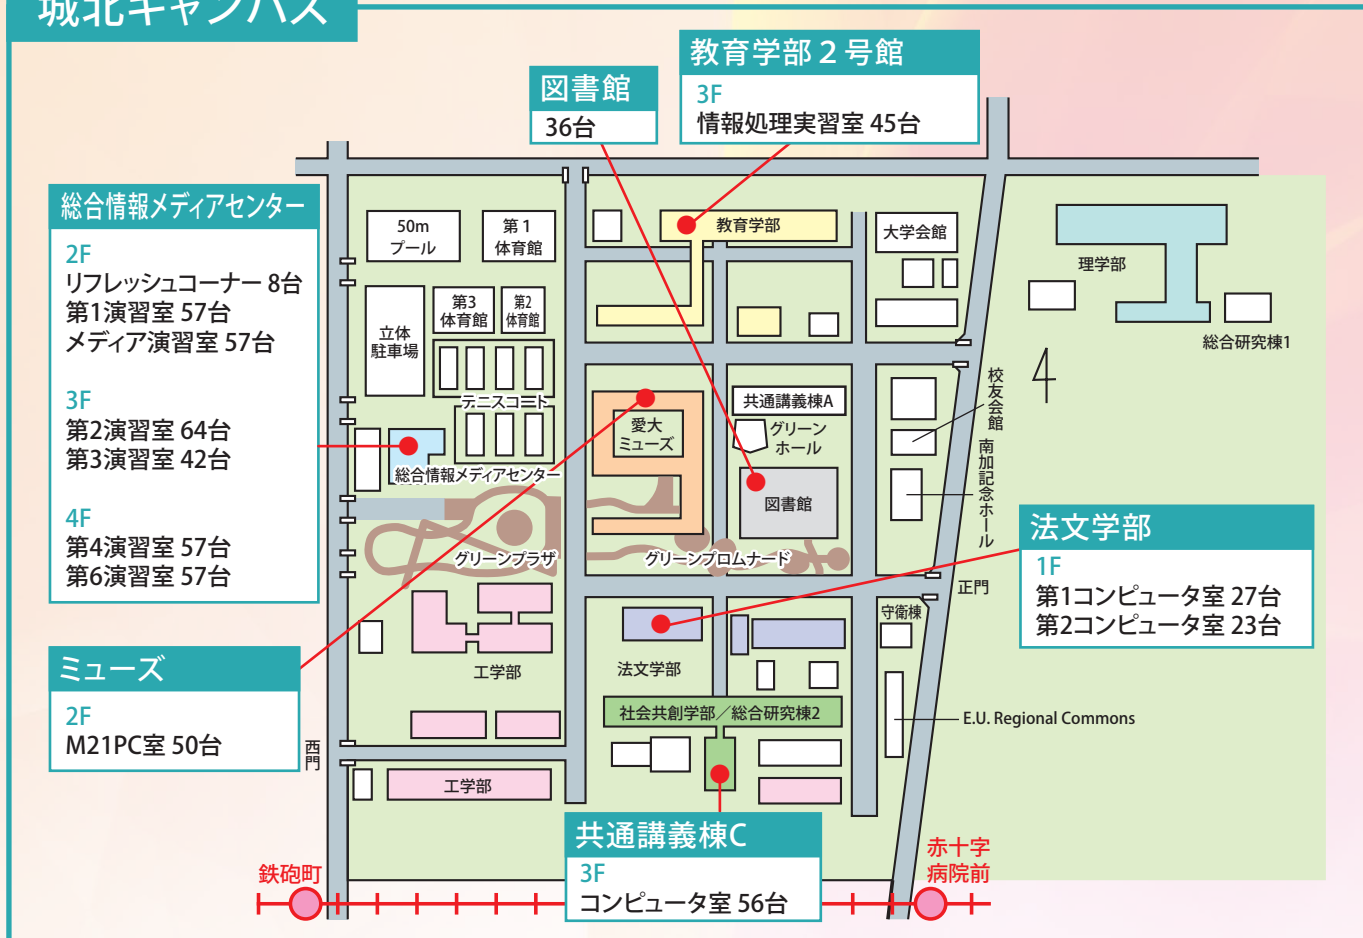

パソコン配置図

城北キャンパス