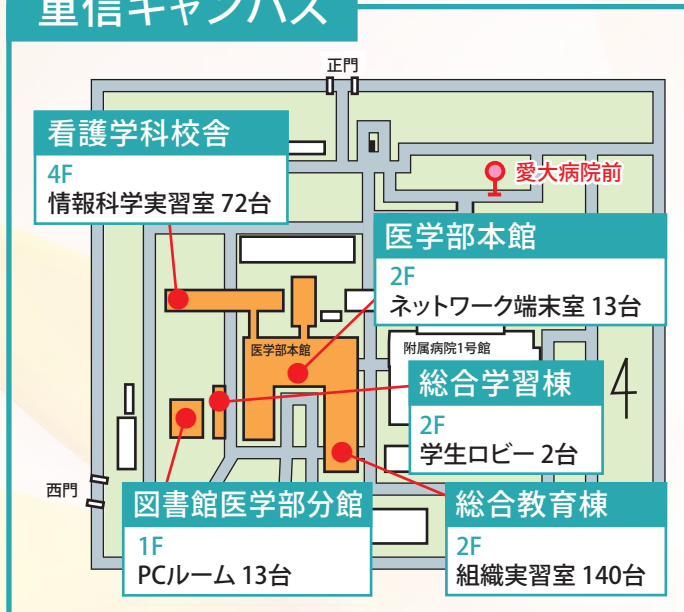

パソコン配置図

城北キャンパス

重信キャンパス

樽味キャンパス

演習室利用

総合情報メディアセンターが発行している愛媛大学アカウントで利用できるパソコンの設置場所について各部局の利用時間は、時期や曜日により変更される場合があります。自習室として利用できる時間等の詳細は、各部局で確認ください。