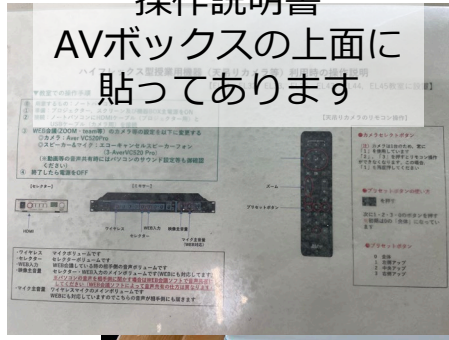

# 機器等接続概念図

# 共通講義棟C

EL31,EL32,EL33,EL35,EL43,EL44,EL45  
ハイブリッド(ハイフレックス)型配信環境

操作説明書

AVボックスの上面に  
貼ってあります

HDMI  
ケーブル

USB3.0  
ケーブル

教室備付マイク

天井カメラ  
リモコン