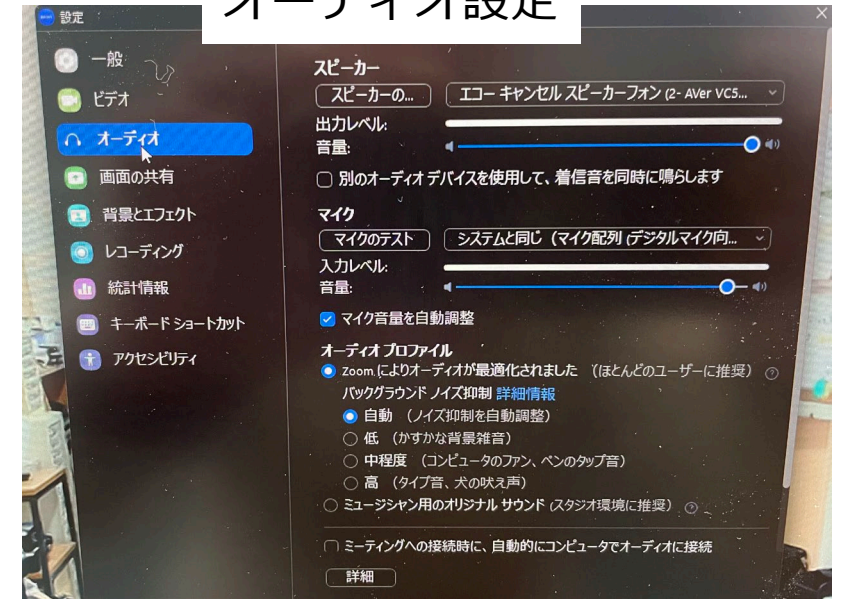

# 共通講義棟C

EL31,EL32,EL33,EL35,EL43,EL44,EL45  
ハイブリッド(ハイフレックス)型配信環境

操作説明書

AVボックスの上面に  
貼ってあります

HDMI  
ケーブル

USB3.0  
ケーブル

教室備付マイク

天井カメラ  
リモコン

## オーディオ設定