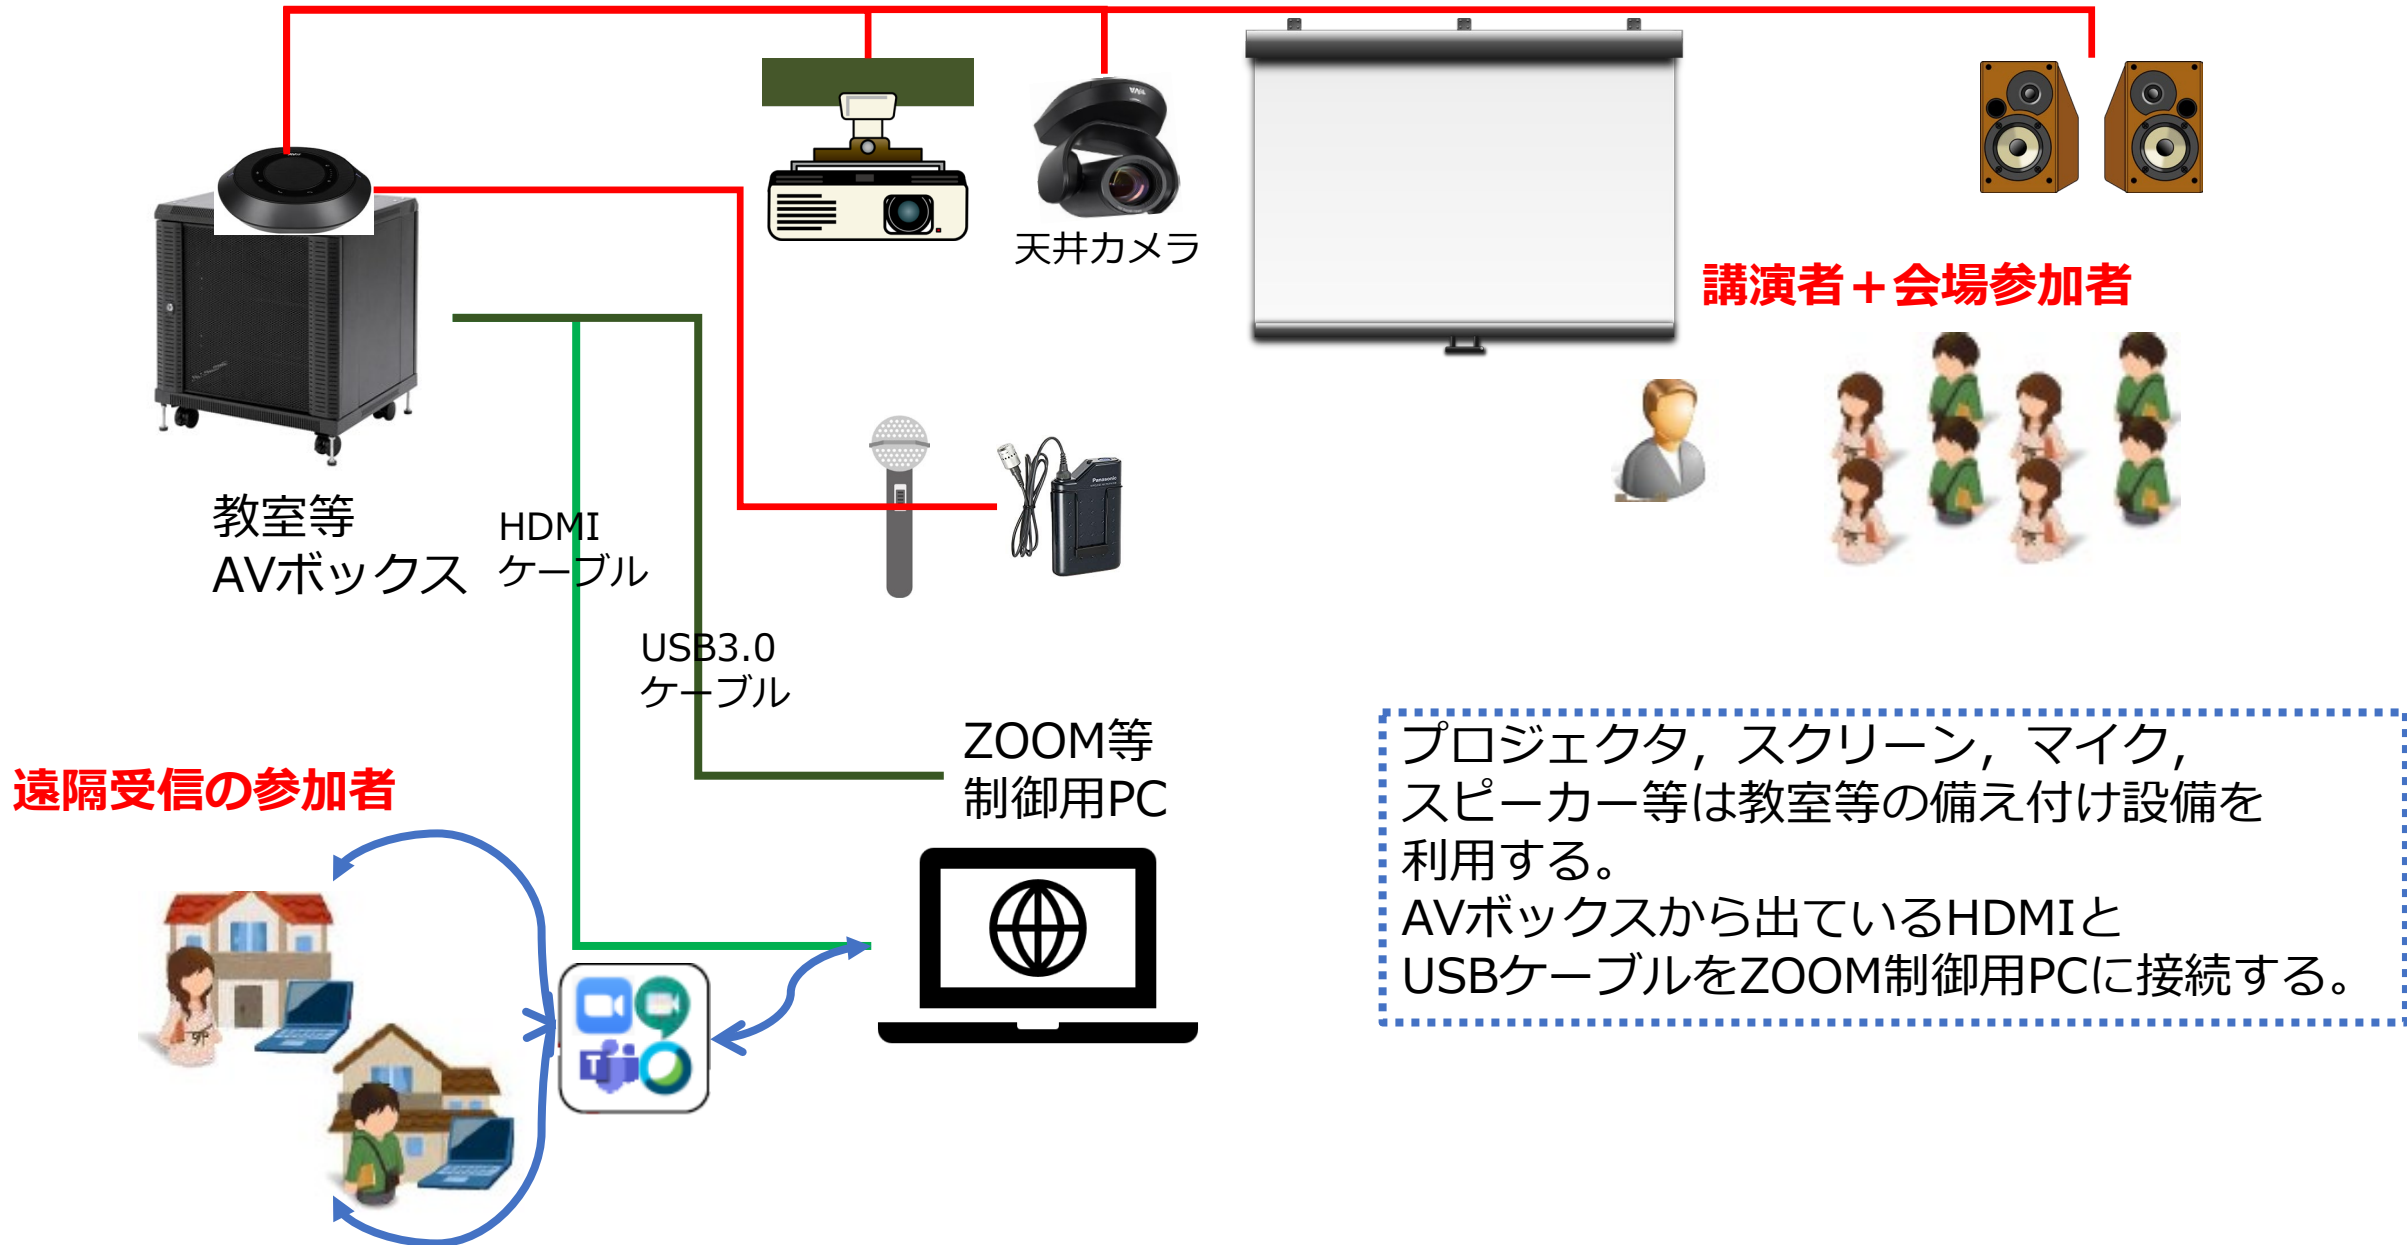

# 共通講義棟C

EL31,EL32,EL33,EL35,EL43,EL44,EL45  
ハイブリッド(ハイフレックス)型配信環境

# 機器等接続概念図

# 共通講義棟C

EL31,EL32,EL33,EL35,EL43,EL44,EL45  
ハイブリッド(ハイフレックス)型配信環境

操作説明書

AVボックスの上面に  
貼ってあります

HDMI  
ケーブル

USB3.0  
ケーブル

教室備付マイク

天井カメラ  
リモコン