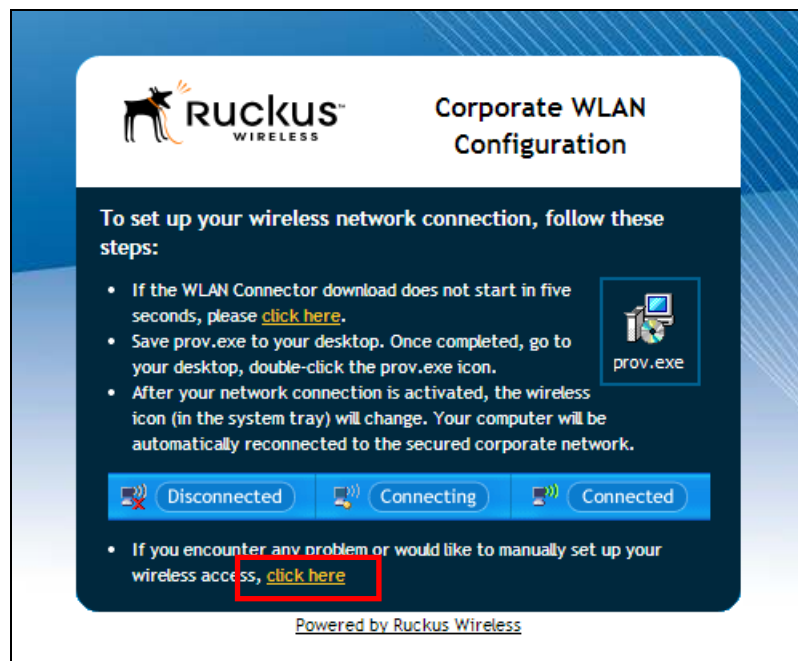

ダイナミック PSK で exe ファイルが実行できない場合の手順

20131219

- ① 「https://zd.e-catv.ne.jp/activate」に接続し、ログイン。

- ② 自動で exe ファイルをダウンロードしようとするが、無視し、下図赤枠部分を選択する。

- ③ 「Network key」欄の文字列を全てコピーする。

RUCKUS WIRELESS Corporate WLAN Configuration