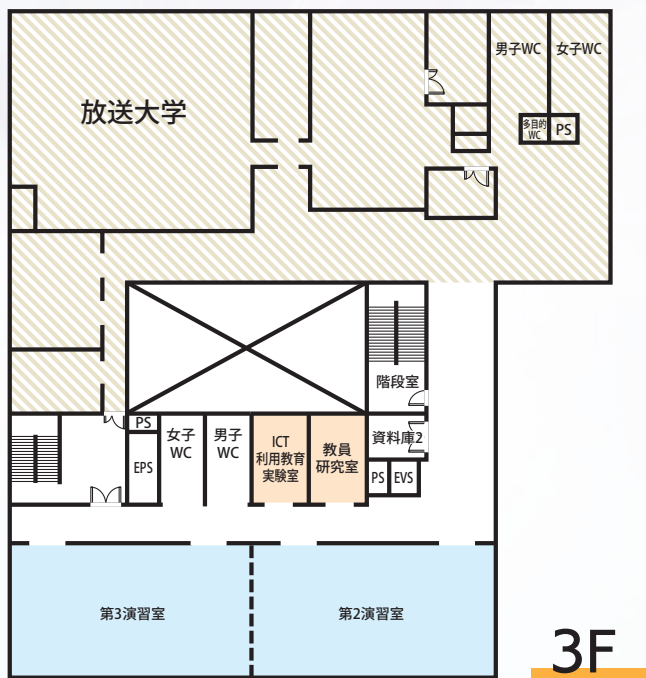

建物内部

教育

研究

共用

業務

管理

放送大学

利用時間

月～金 / 全館(1F～4F) 9:00～17:00
第1演習室(2F) 9:00～21:00

土・日・休日 / 第1演習室(2F) 10:00～17:00

夏季及び冬季休業(月～金) / 第1演習室(2F) 9:00～17:00