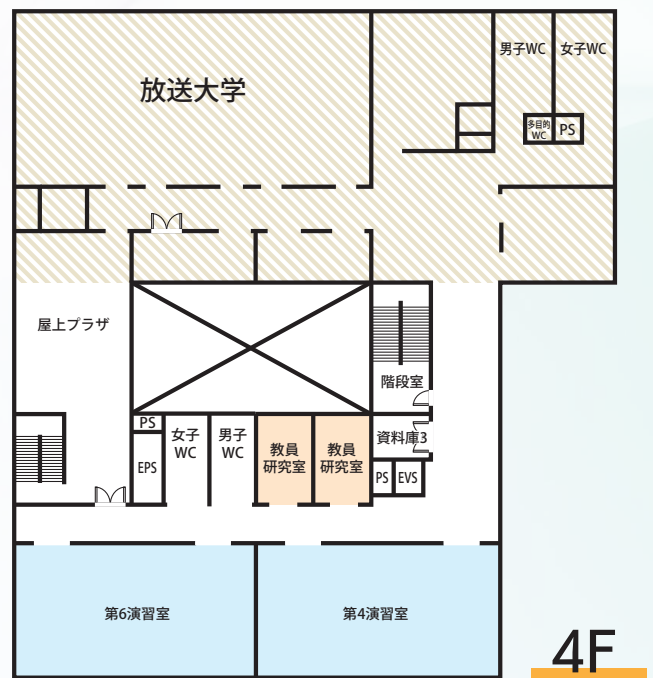

建物内部

教育

研究

共用

業務

管理

放送大学

利用時間

月～金 / 全館(1F～4F) 9:00～17:00
第1演習室(2F) 9:00～21:00

土・日・休日 / 第1演習室(2F) 10:00～17:00

夏季及び冬季休業(月～金) / 第1演習室(2F) 9:00～17:00