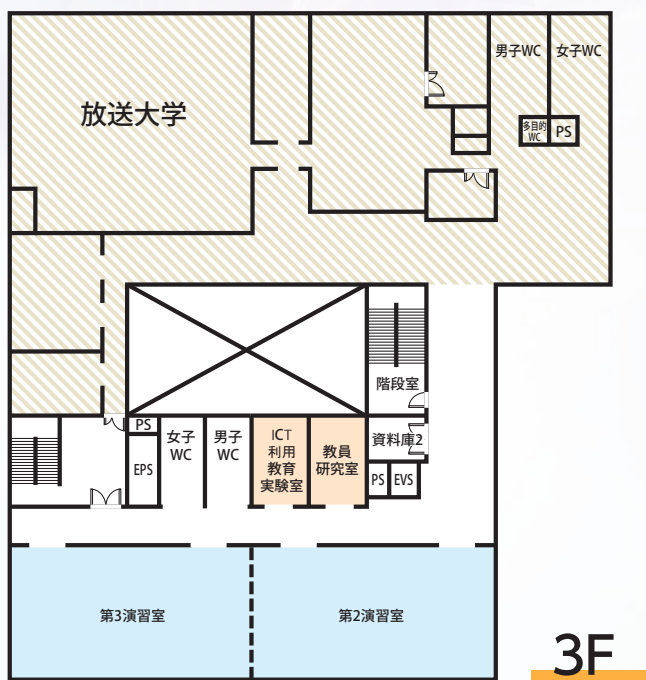

# 建物内部

教育
研究
共用
業務
管理
放送大学

## 利用時間

月～金 / 全館(1F～4F) 9:00～17:00  
           第1演習室(2F) 9:00～21:00  
 土・日・休日 / 第1演習室(2F) 10:00～17:00  
 夏季及び冬季休業(月～金) / 第1演習室(2F) 9:00～17:00